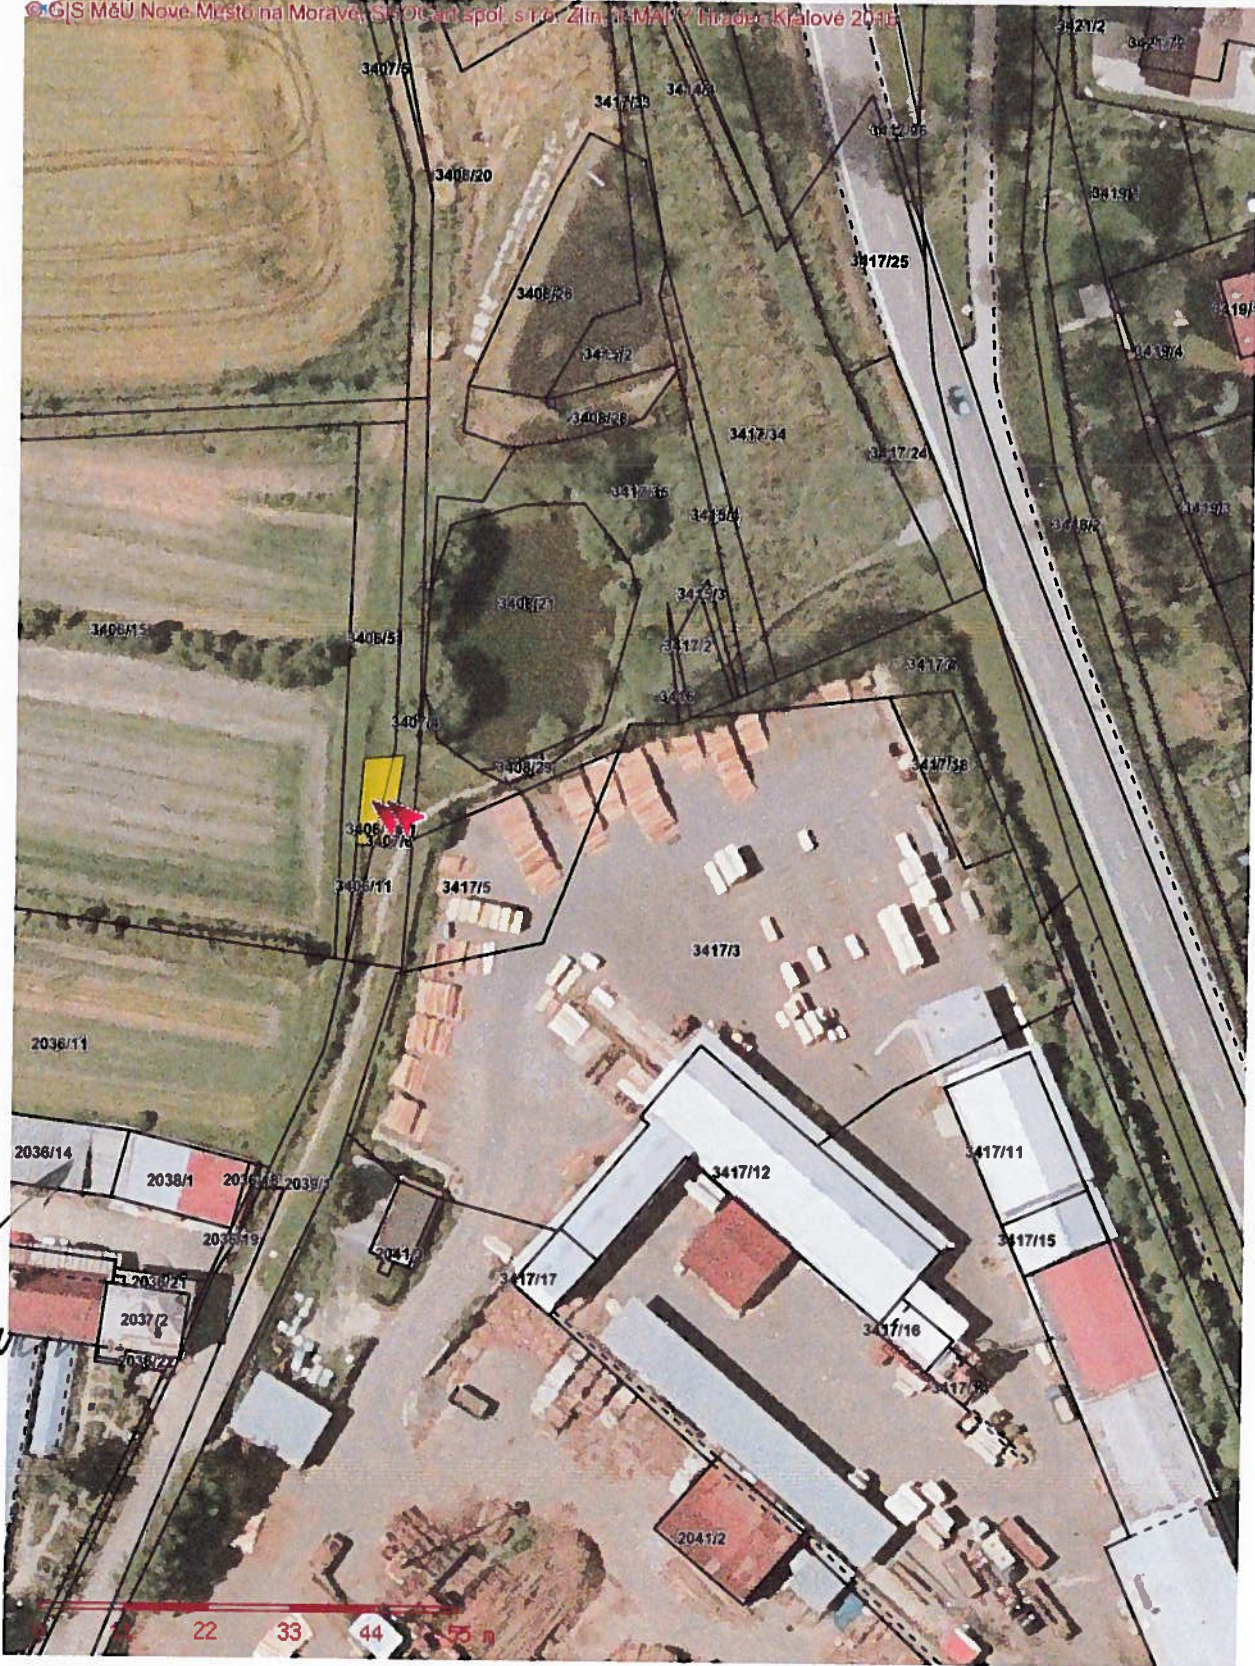

LOKALITA ZAMRADNICTVI

Tisk Mapy

© GJS M&U Nové Město na Moravě, SÚOÚ a spol. s r.o. Zlín, nám. M. A. V. Hradec, Křálové 20, 115

ZAKLADU

1:1000

ORIENTACNÍ ZNAČENÍ (NA) SÍŤI + ZAKRES
PŘEMKOB LVA (ZELENE)

Vytvořil: Taťána Vinklerová
Datum: 03.02.2017 08:35
Měřítko: 1:1000

Katastr: © ČÚZK

2036/10