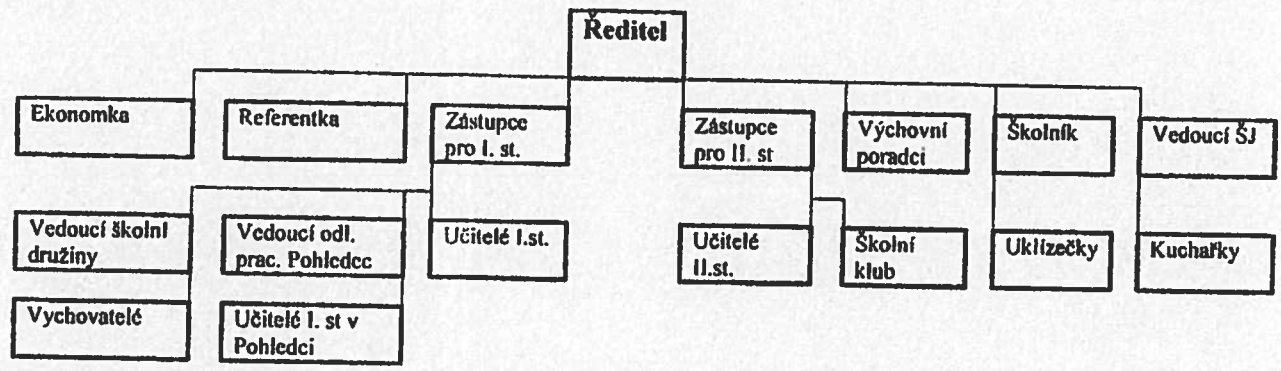

1.2

2. 2. 20

Základní škola Nové Město na Moravě, L. Čecha 860, okr. Žďár nad Sázavou

Organizační schéma řízení školy

Organizační schéma školy

Handwritten initials or signature.