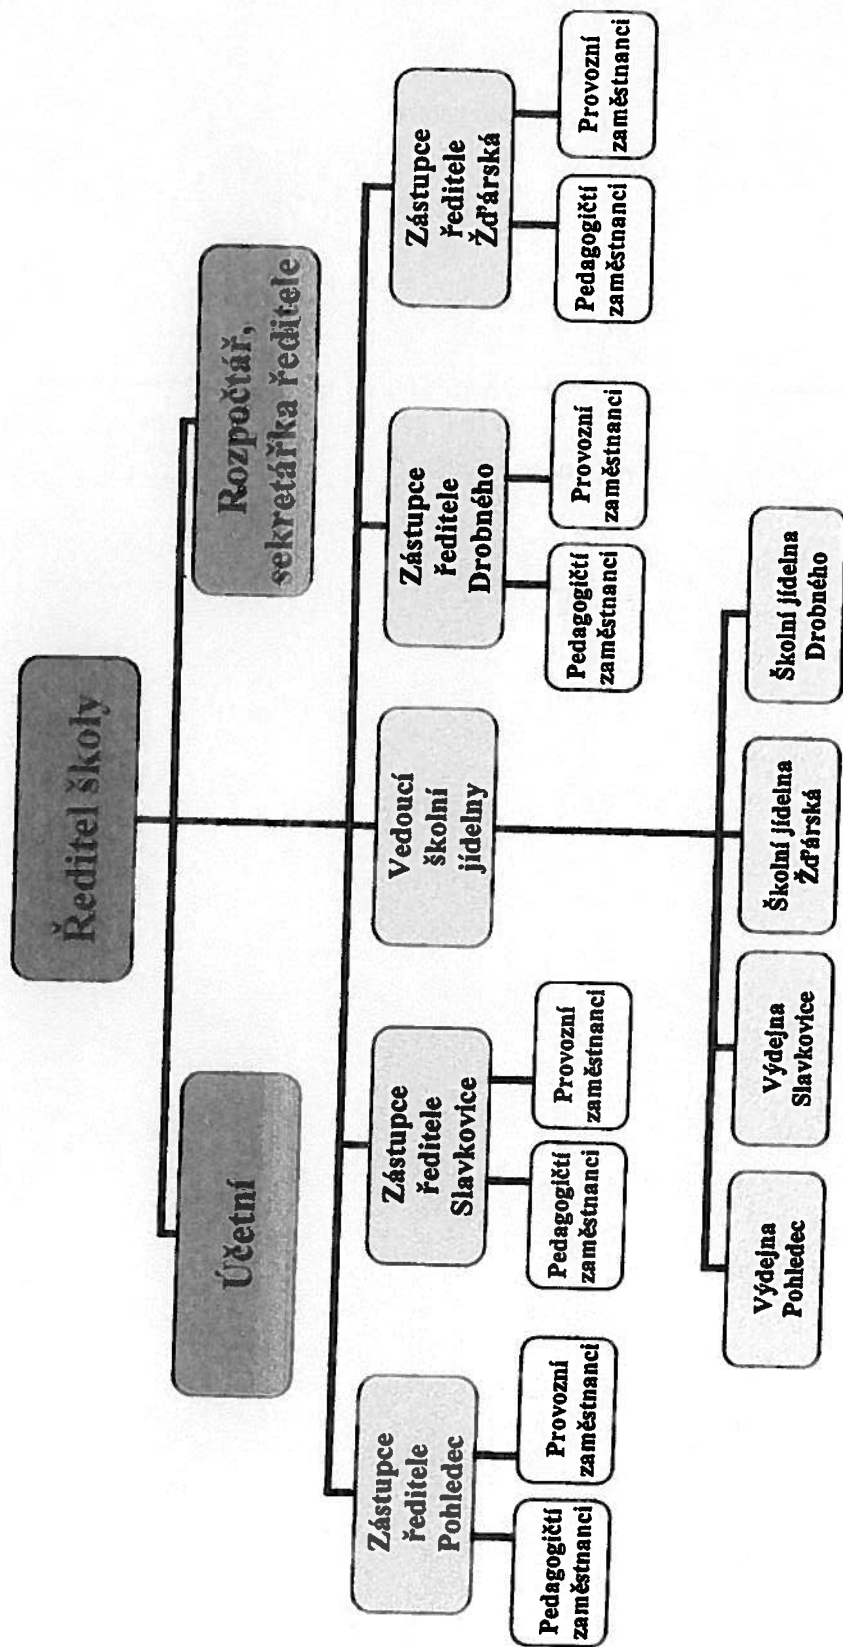

1.2

2. 2. 20

Základní škola Nové Město na Moravě, L. Čecha 860, okr. Žďár nad Sázavou

Organizační schéma řízení školy

Organizační schéma školy

Handwritten initials or signature.