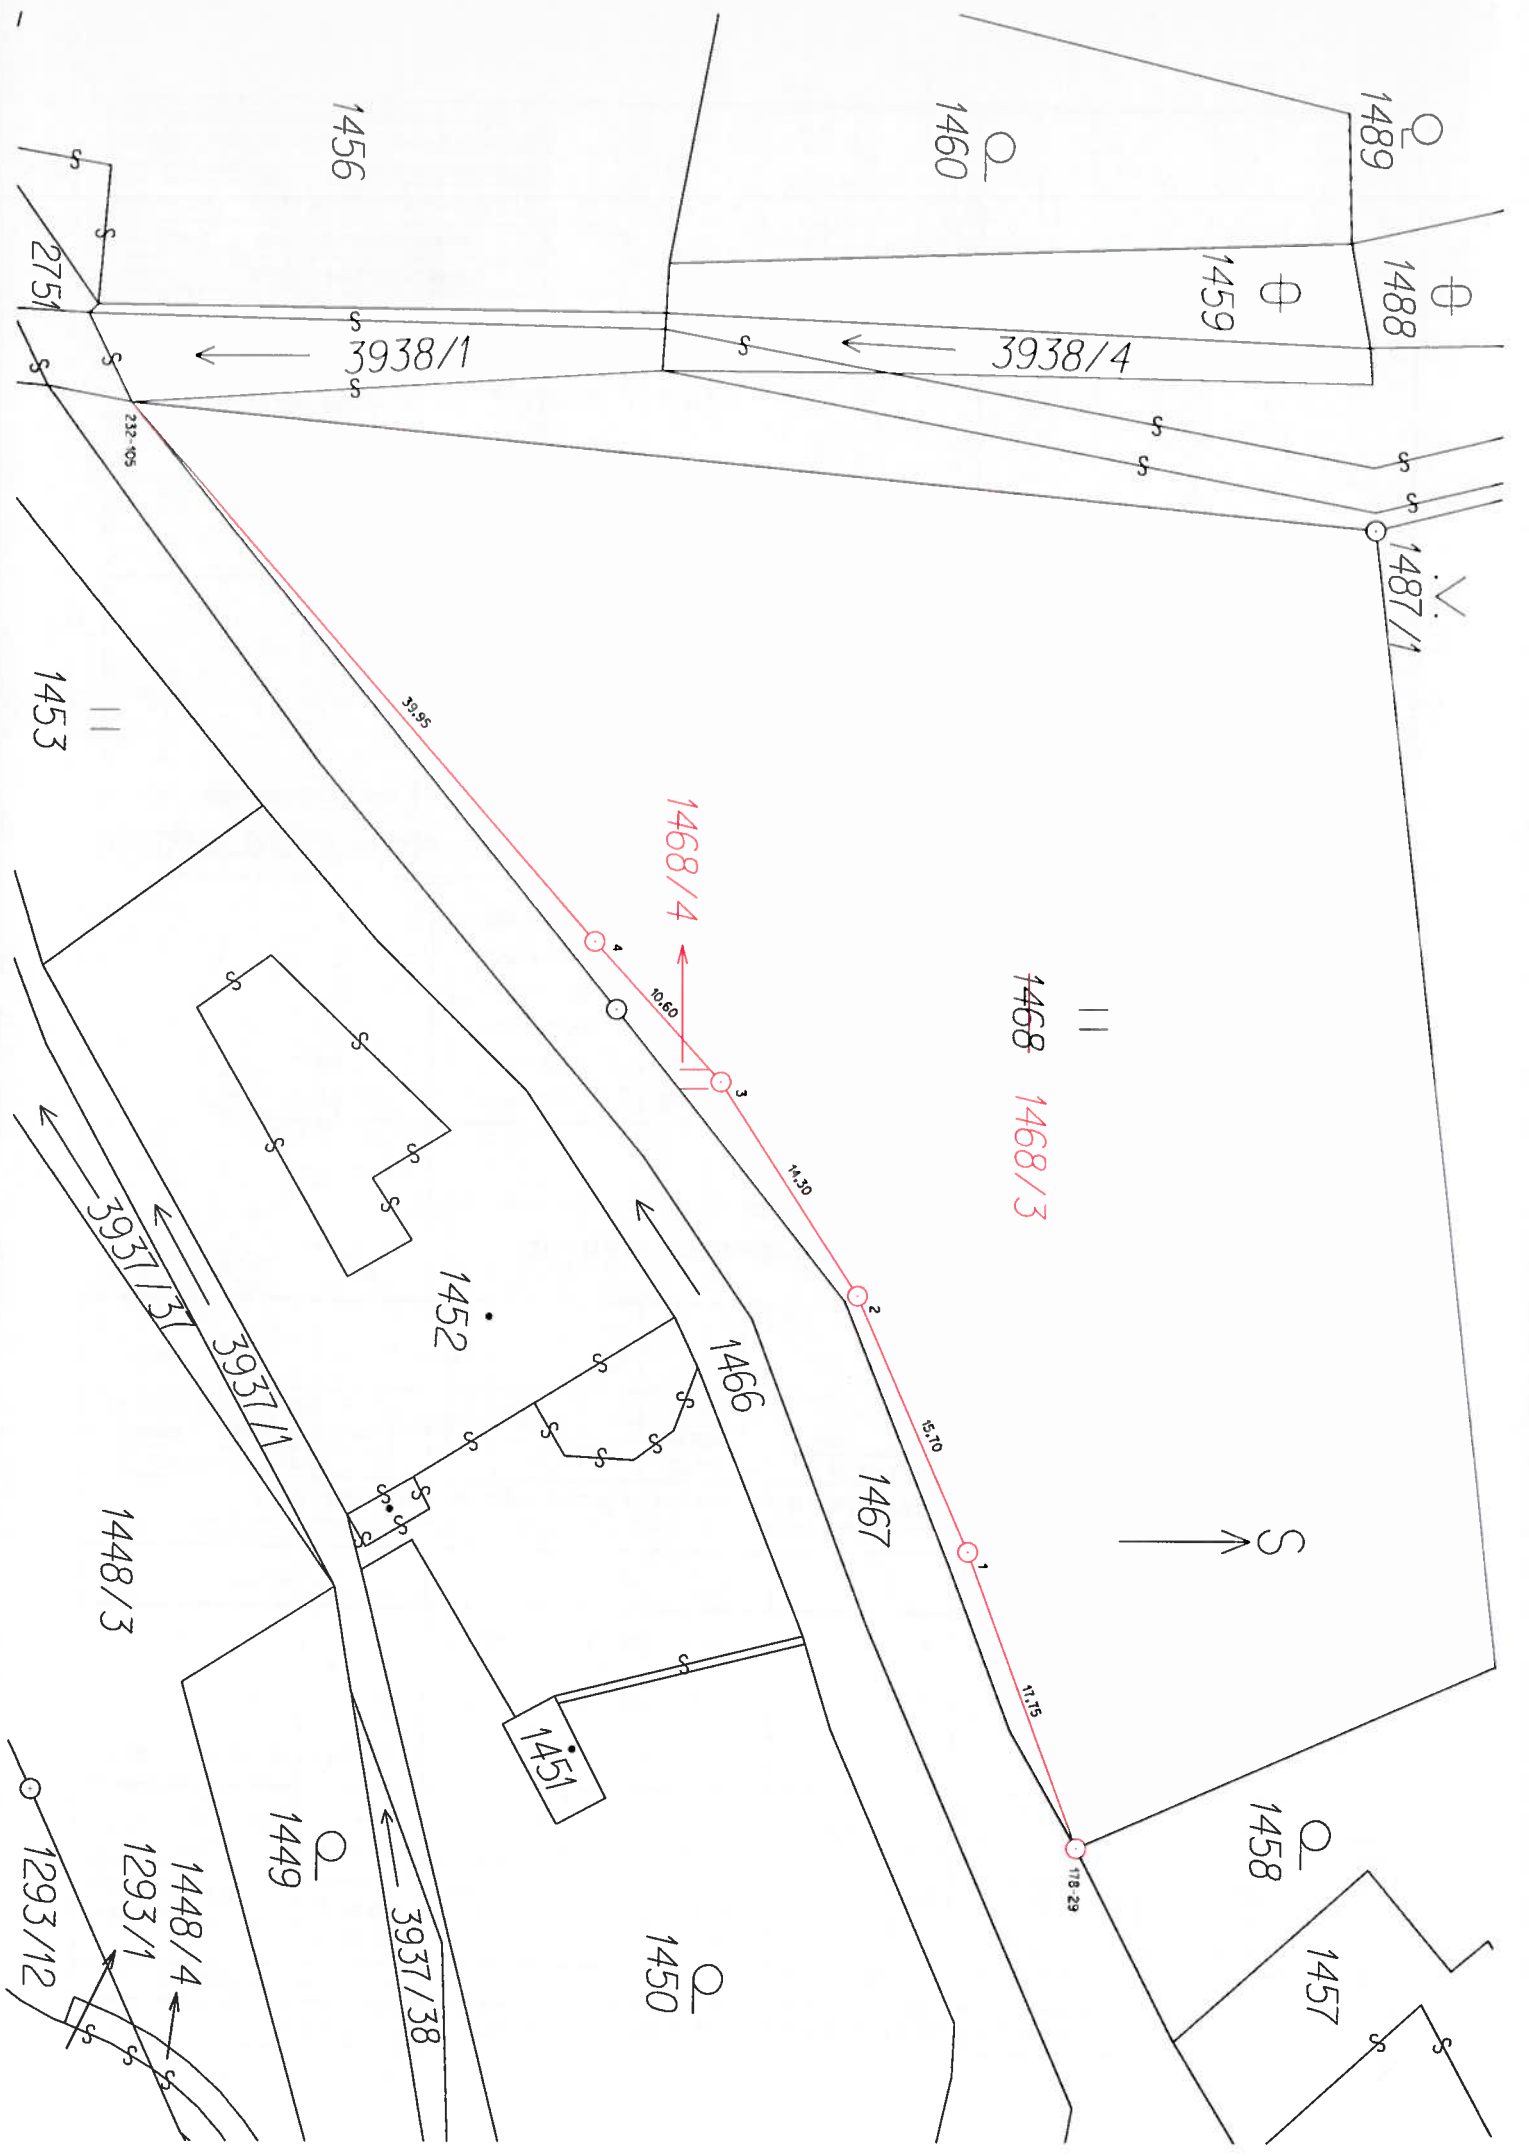

Vytvořil: Tereza Vinklerová
Datum: 30.08.2017 13:04
Měřítko: 1:1000

Dobry den

s prodejem 100 m2 pozemku vyznaceny na mape 'Návrh GP - NM - CIT INTERNATIONAL.pdf' souhlasim. Sejdeme se az bude smlouva hotova a ja ji podepisu.