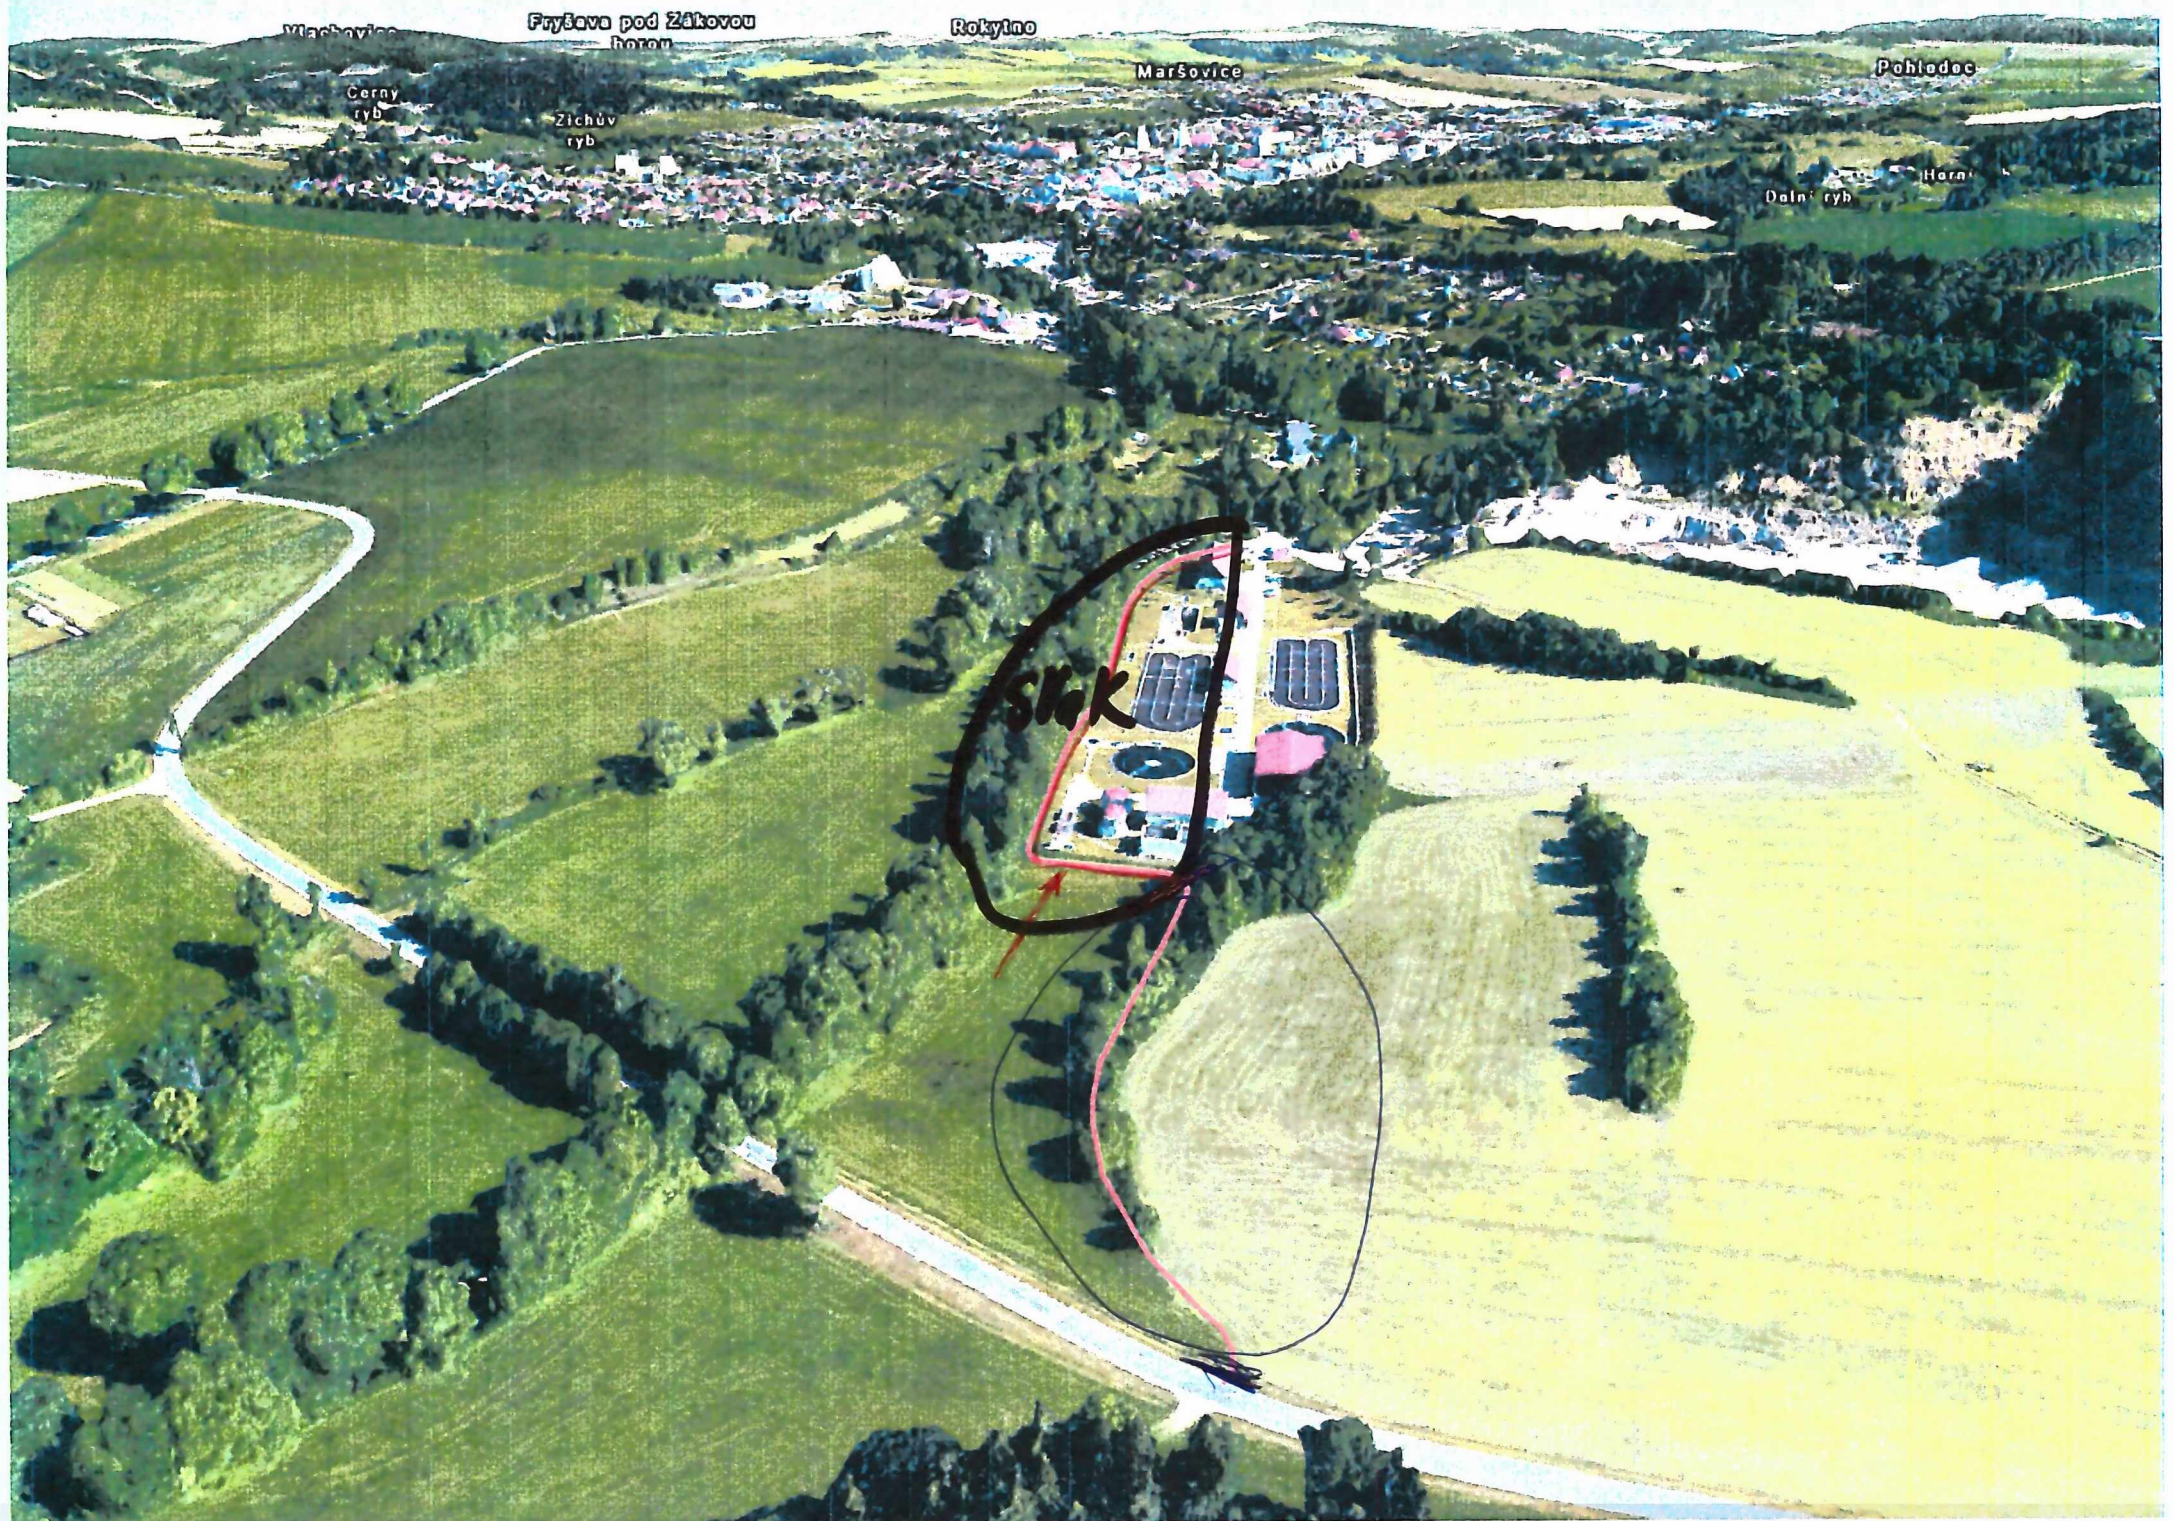

Wlachovice

Fryšava pod Zákovou
horou

Rokytno

Maršovice

Pohledoc

Černý
ryb

Zichův
ryb

Dolní
ryb

Horní

Slak