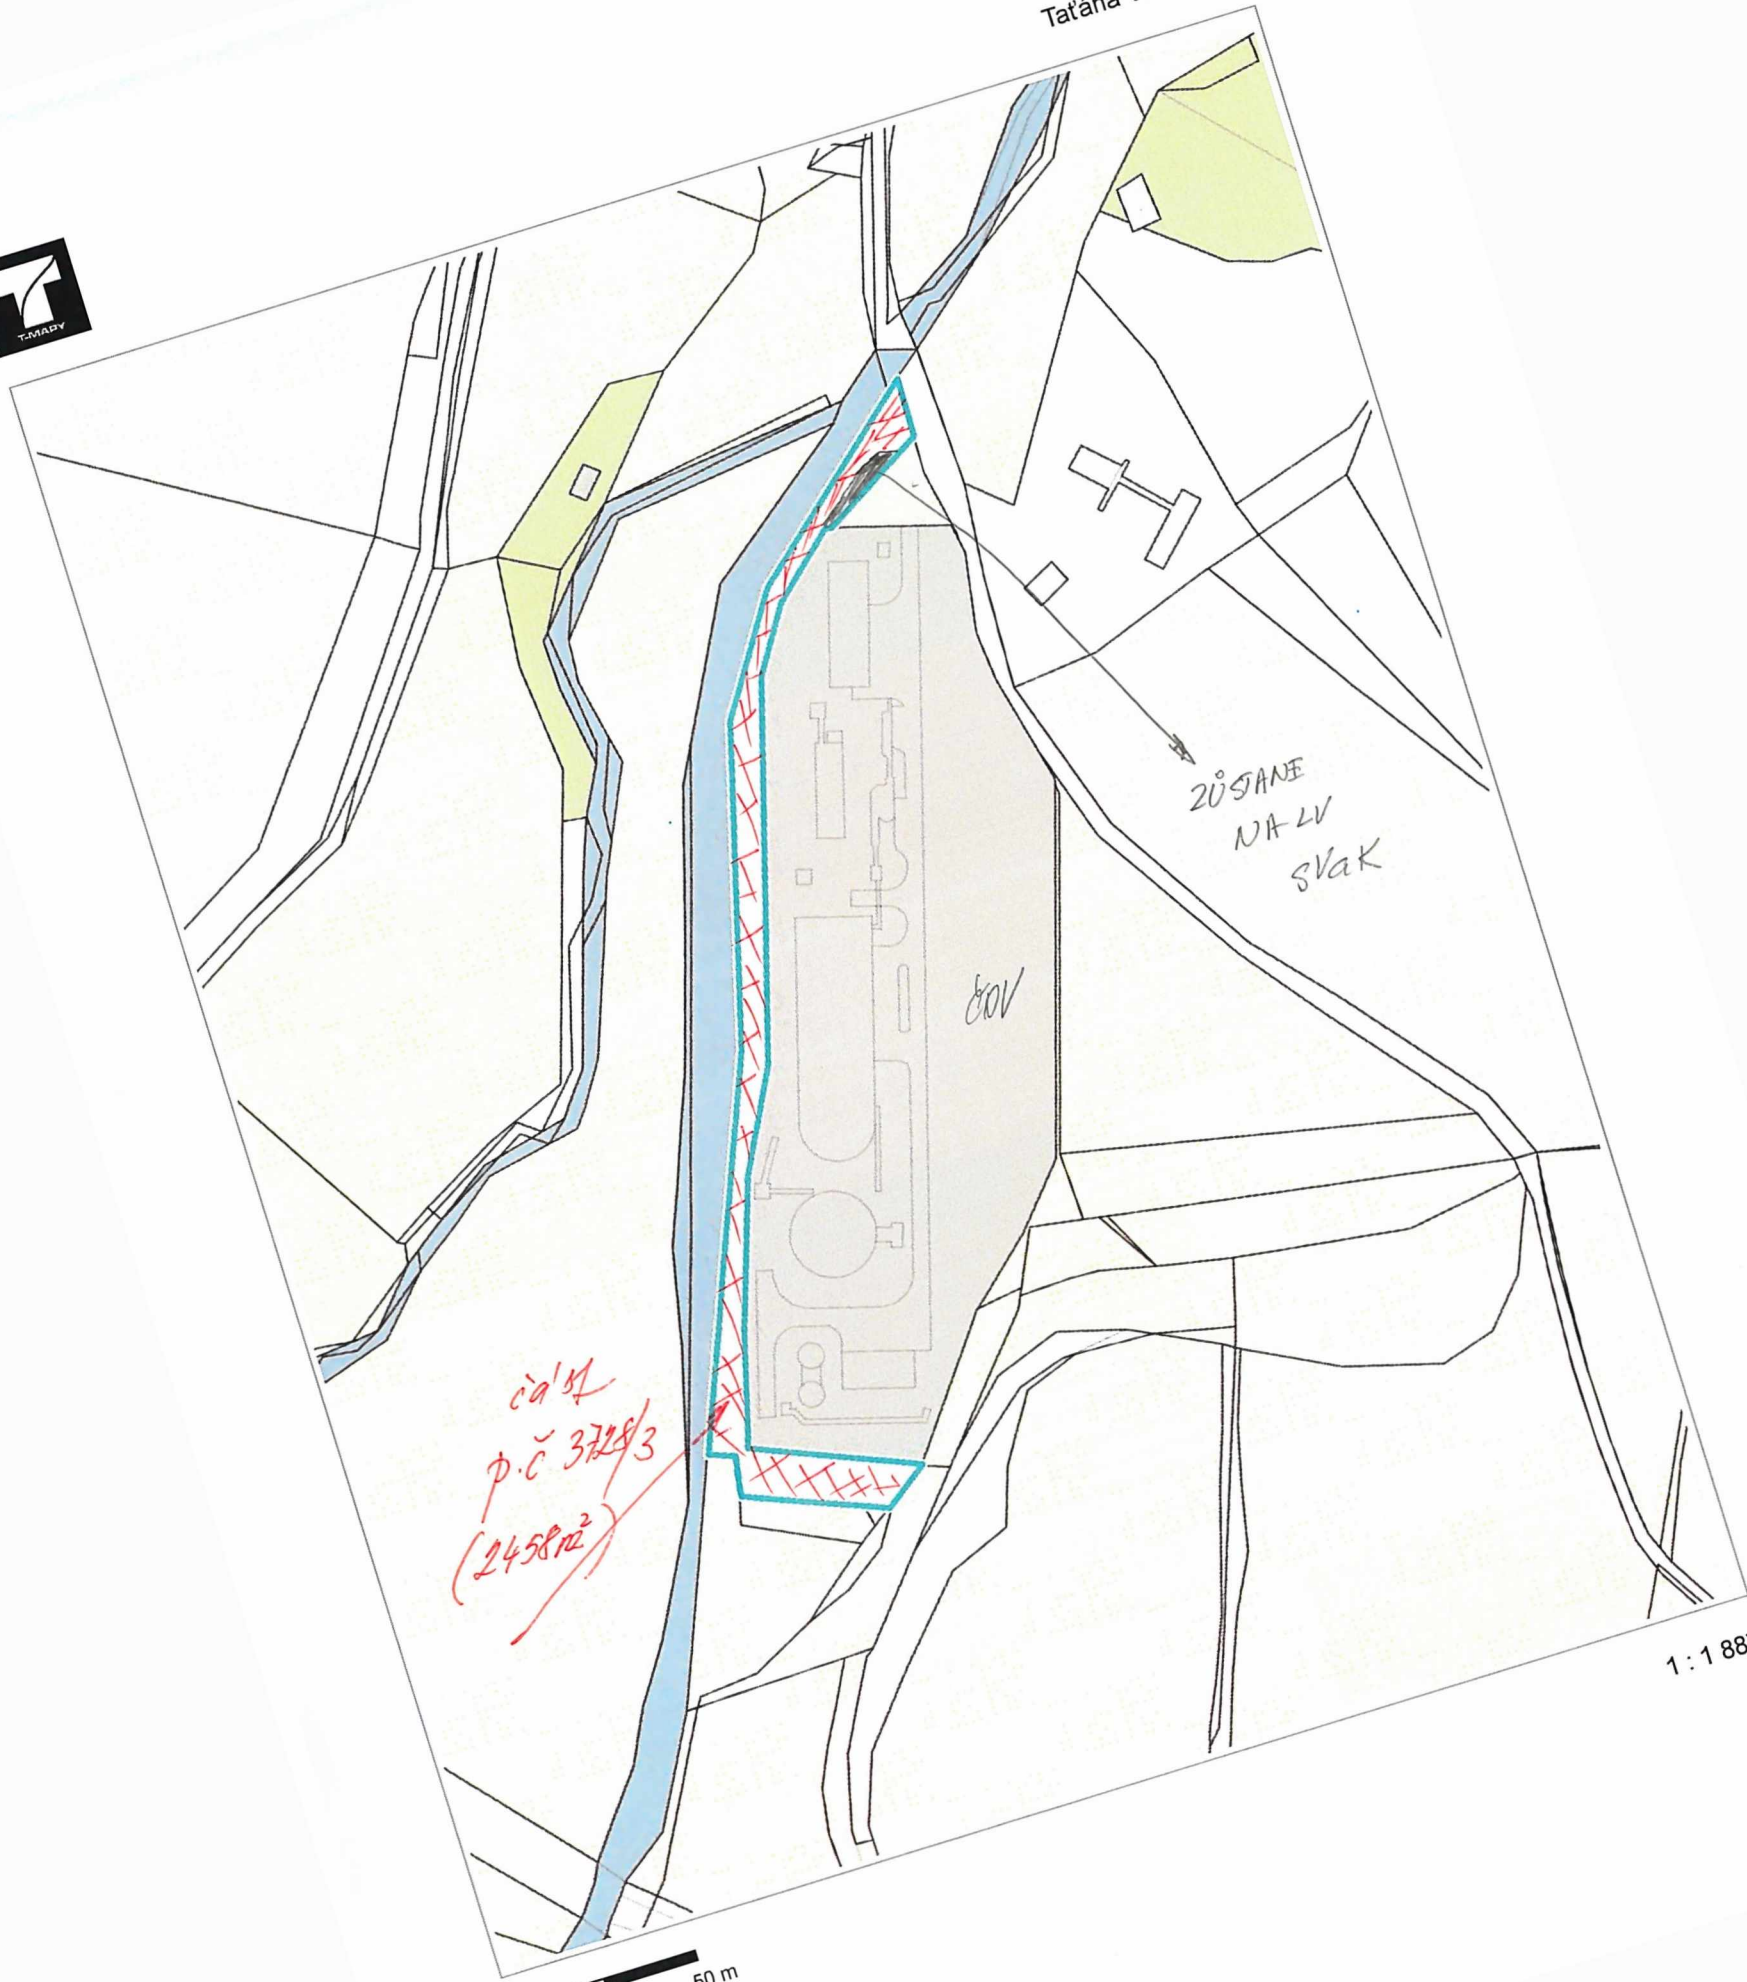

27.5.2019
Taťána Vinklerová

ZŮSTANE
NA LV
SVAK

část
p.č. 3728/3
(2458m²)

1:1887

50 m

Katastr. © ČÚZK

Vytisknuto v mapovém řešení Spinbox společnosti © T-MAPY

CP

3732/3

|| 3770/2

3724

809-16

|| 3728/3

|| 3728/5

Kil: Petrovice u Nového Města na Moravě
 Kil: Nove Mesto na Morave

10.00

3728/12

506/4

|| 510/4

378/1

|| 515

10568-117 3 1.53
 10568-325 13.40

Wlachovice

Fryšava pod Zákovou
horou

Rokytno

Maršovice

Pohledoc

Černý
ryb

Zichův
ryb

Dolní
ryb

Horní

Slak