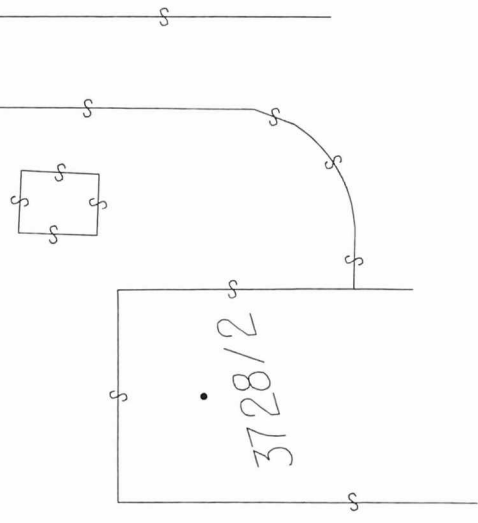

Kil: Petrovice u Nového Města na Moravě
Kil: Nove Mesto na Morave

10.00

3728/12

506/4

|| 510/4

378/1

|| 515

10568-117 3 1.53
10568-325 13.40