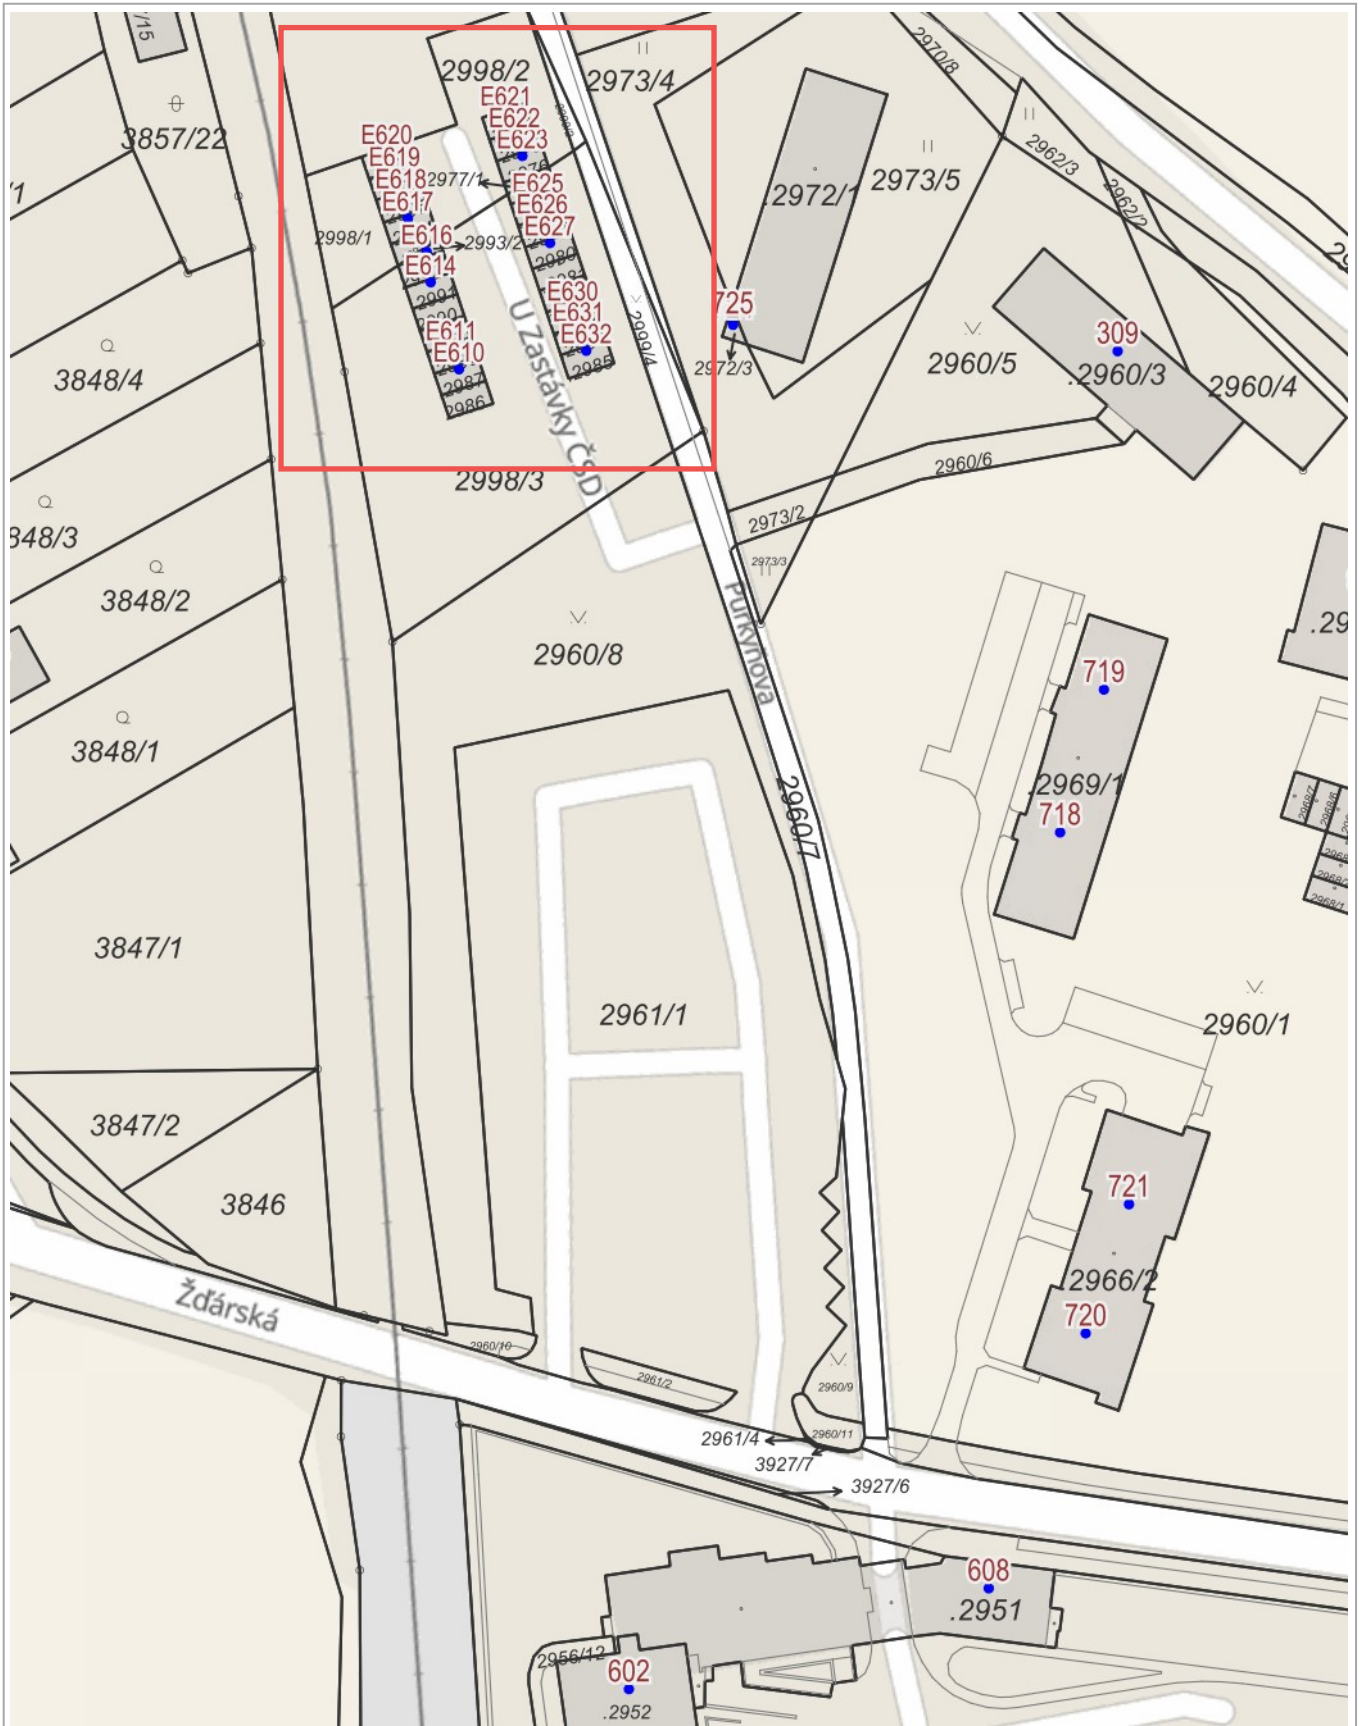

Pod trať ČSD, U Zastávky ČSD

10. 9. 2019

Sylva Urbanová

20 m

1 : 1 000

© Přispěvatelé OpenStreetMap, Katastr: © ČÚZK, RÚIAN: © ČÚZK

Vytištěno v mapovém řešení Spinbox společnosti © T-MAPY