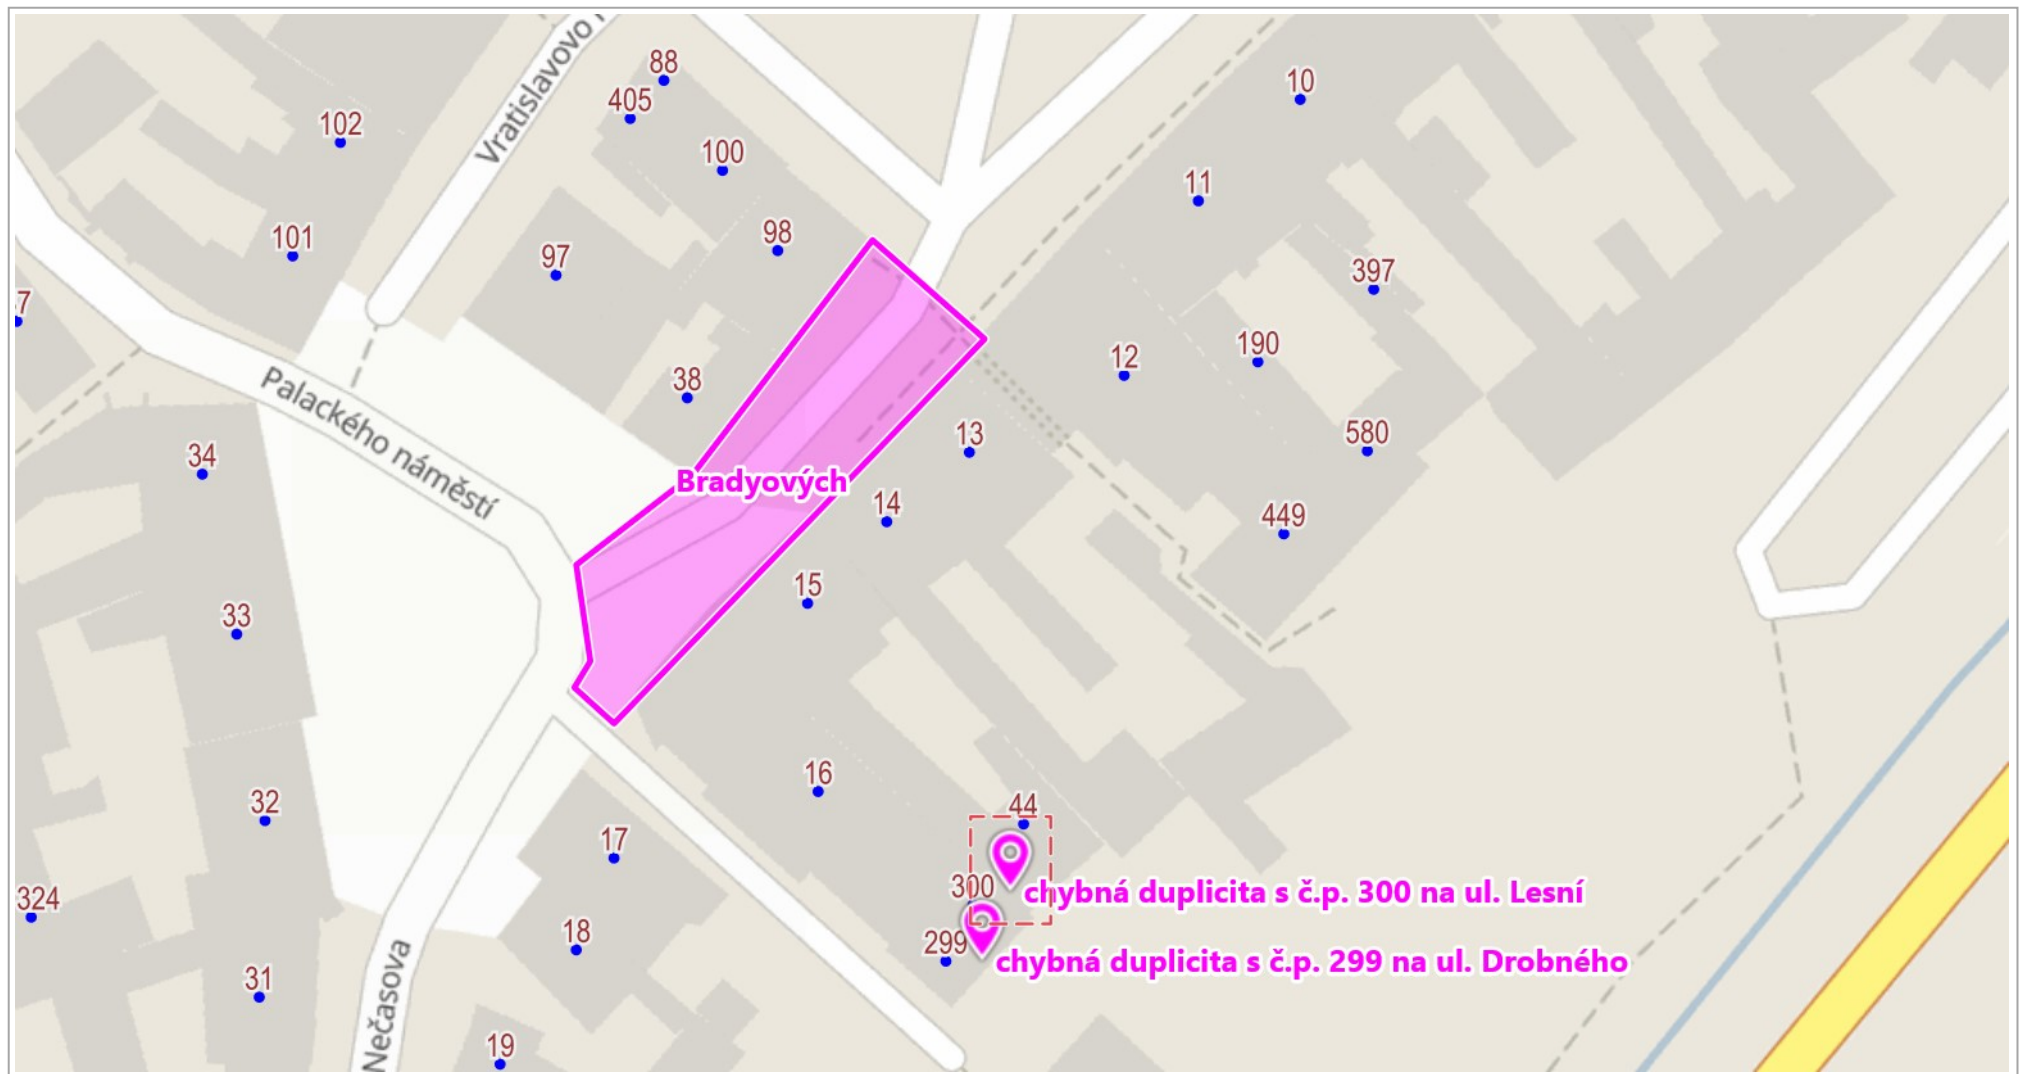

vymezení ulice "Bradyových"

20 m

1 : 944

© Přispěvatelé OpenStreetMap, RÚIAN: © ČÚZK

Vytlačeno v mapovém řešení Spinbox společnosti © T-MAPY