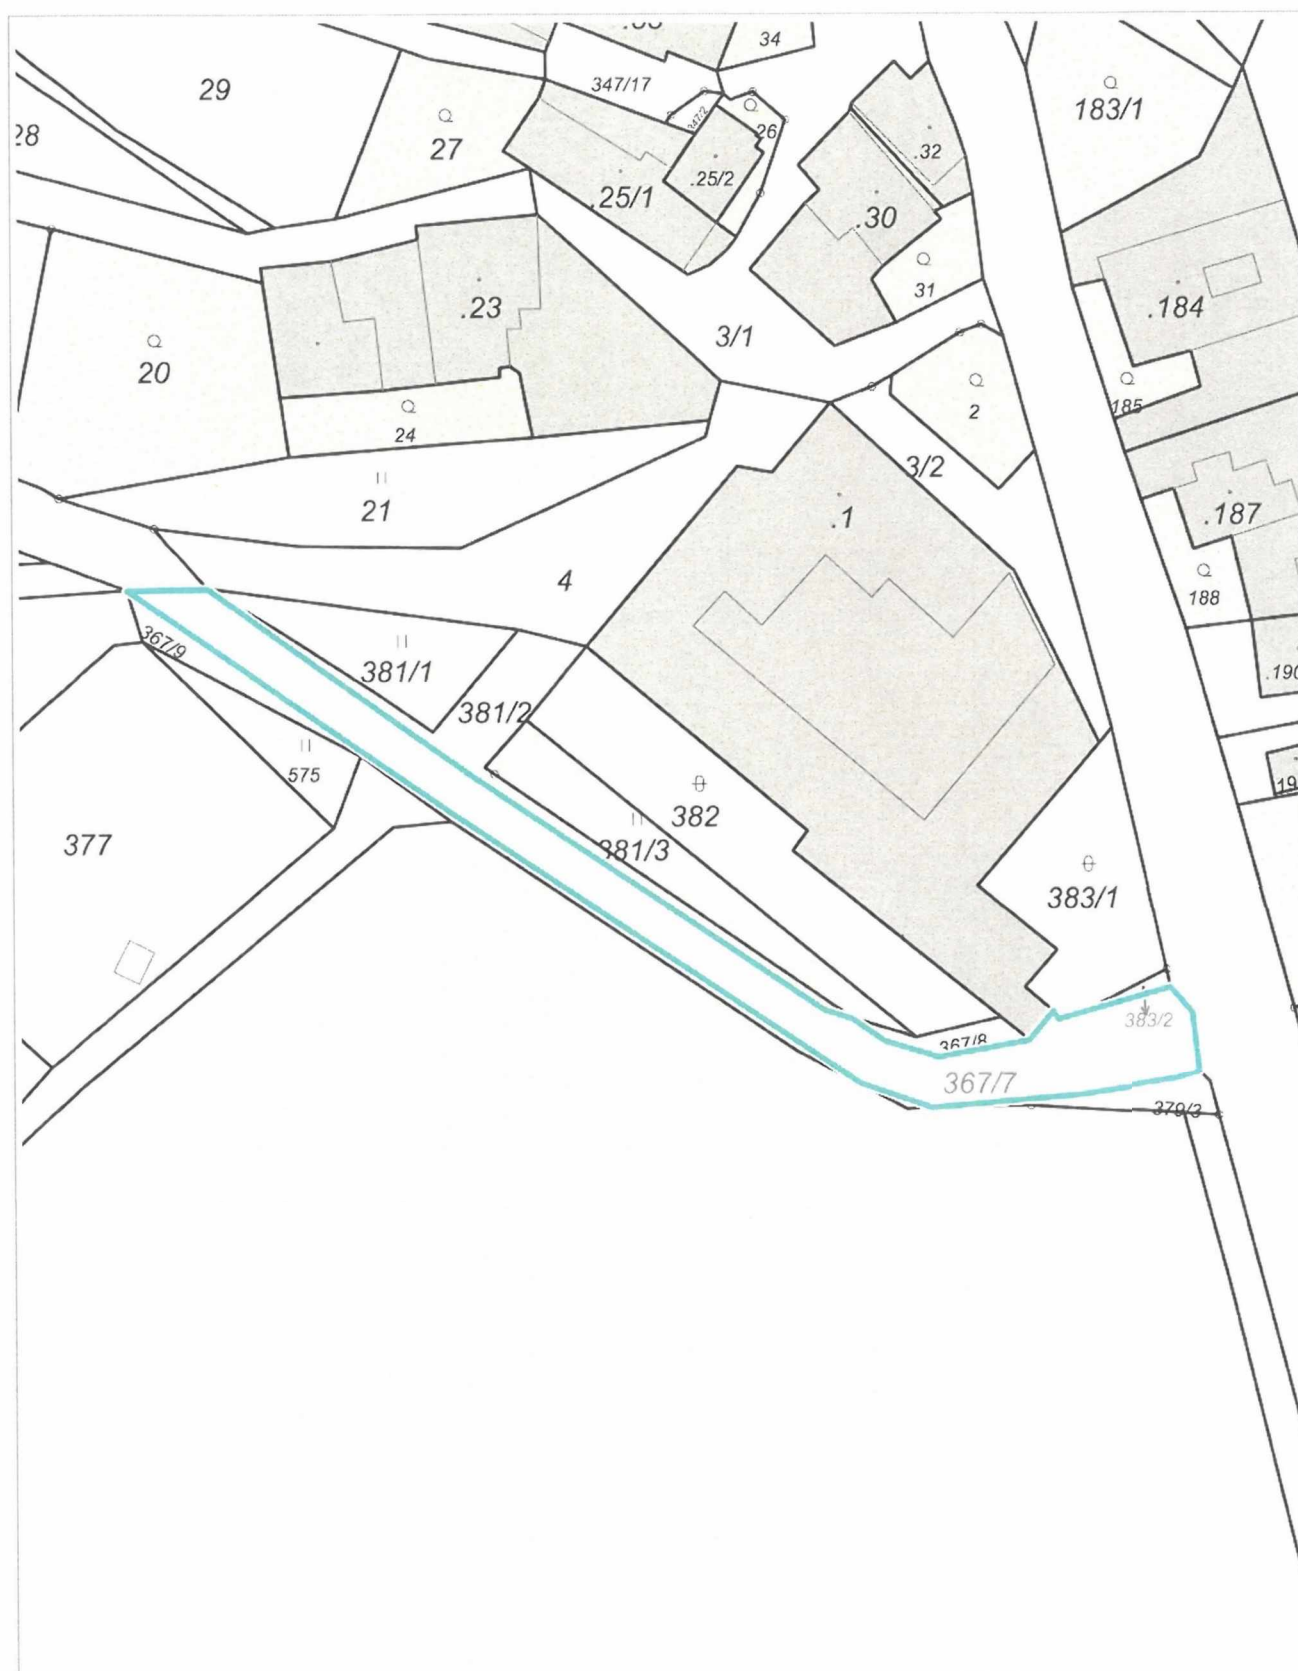

2.10.2020

Taťána Vinklerová

20 m

1 : 944

Katastr © ČÚZK

Vytištěno v mapovém řešení Spinbox společnosti © T-MAPY