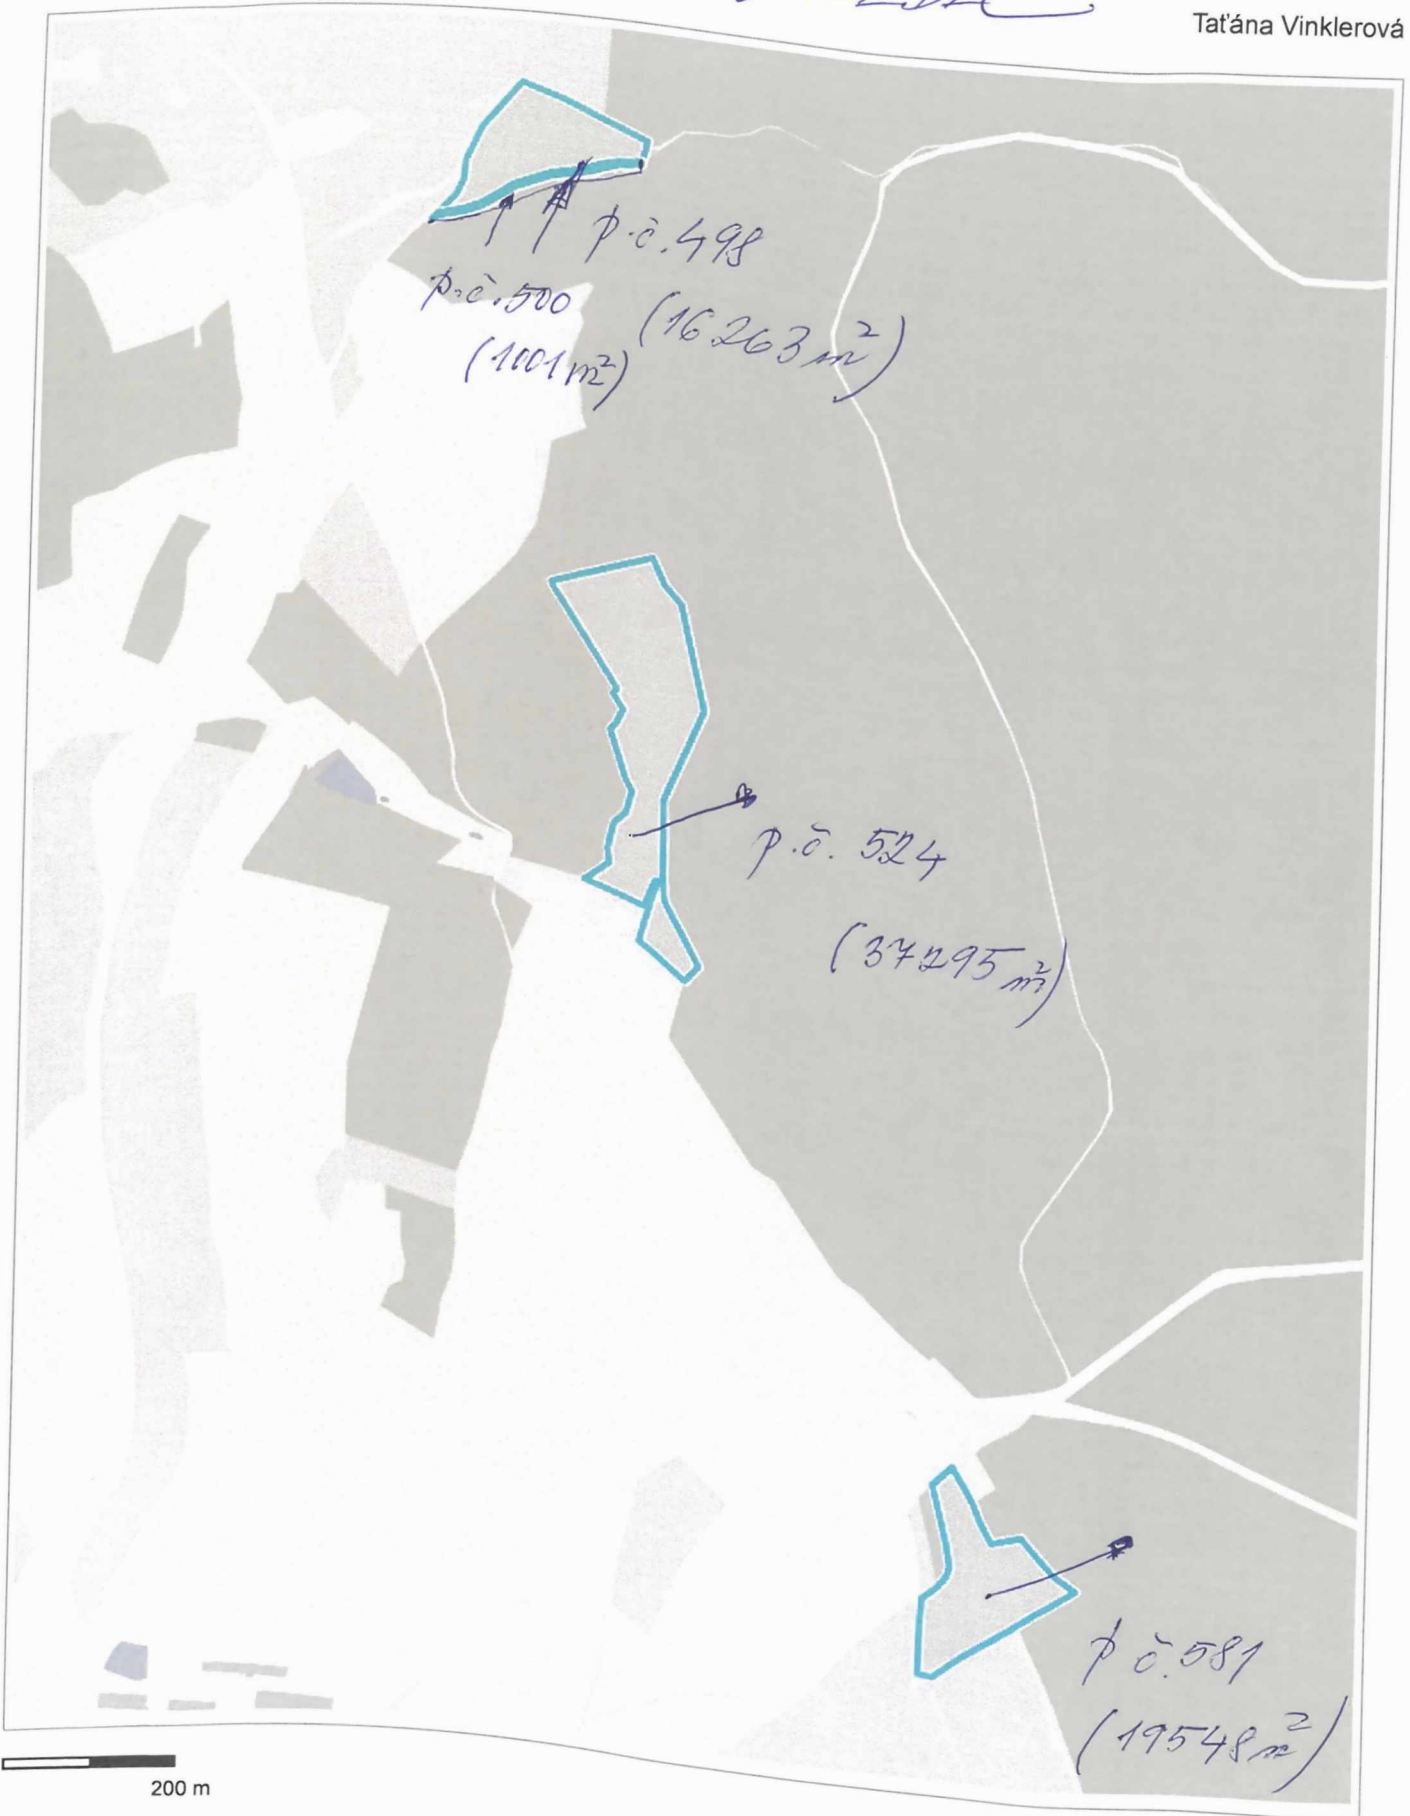

12. 10. 2023

Tatána Vinklerová

50 m

Katastr: © ČÚZK

Vytisknuto v mapovém řešení Spinbox společnosti © T-MAPY

PŘEVOD Z MAJETKU
MĚSTA

A.m. POHLEDEC

12. 10. 2023

Tatána Vinklerová

Katastr: © ČÚZK

1 : 8 822

PŘEVOD Z MAJETKU MĚSTA B. V. KUKLÍK

12. 10. 2023

Tat'ána Vinklerová

20 m

1 : 944