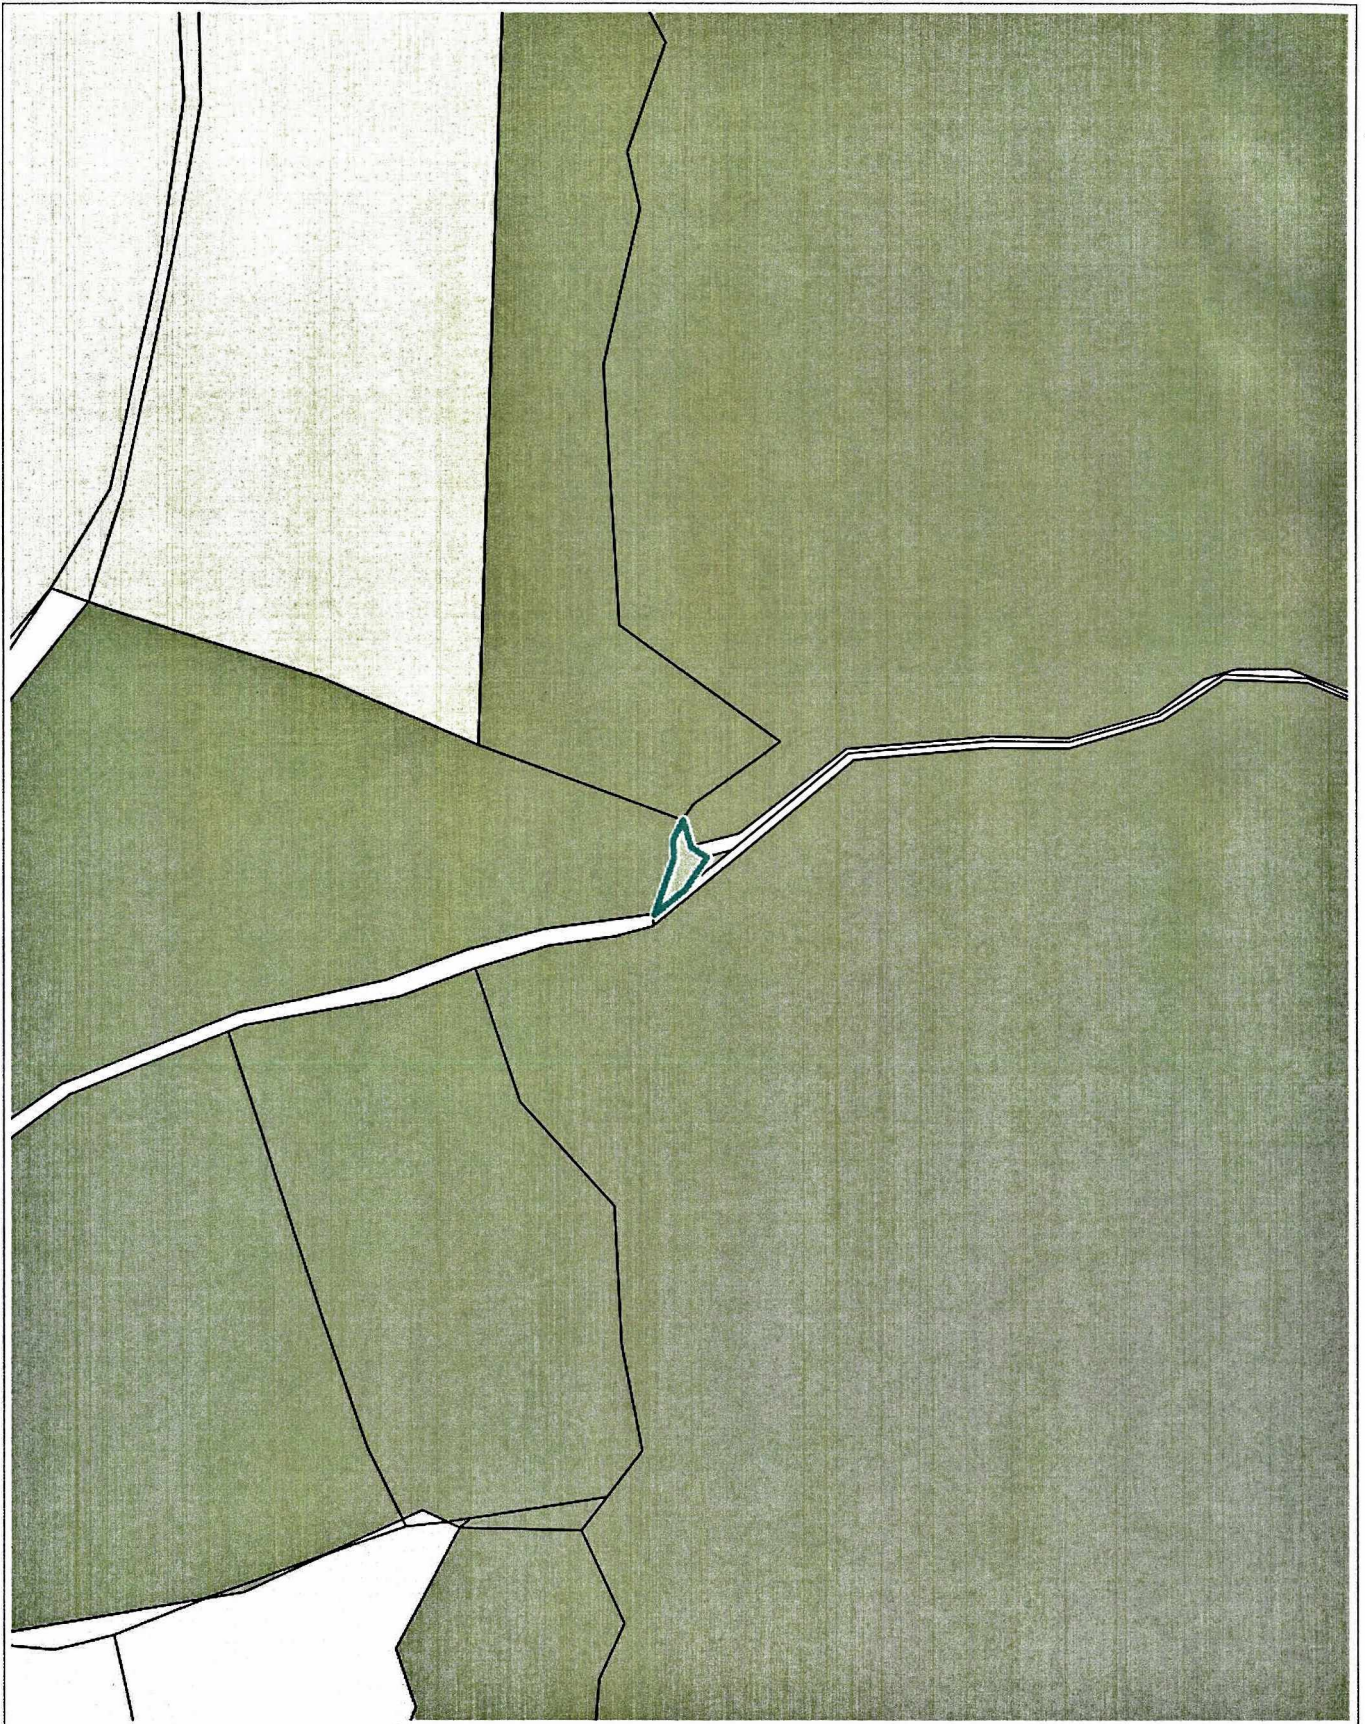

PŘEVOD Z MAJETKU MĚSTA L. U. POHLÉDEC

Tatána Vinklerová

500 m

1 : 15 096

Katastr: © ČÚZK

PŘEVOD Z MAJETKU MĚSTA S.Ú. NĚMČ

Taťána Vinklerová

100 m

1 : 3 774

Katastr: © ČÚZK

PŘEVOD Z MAJETKU MĚSTA S.M. KUKLÍK

Taťána Vinklerová

50 m

1 : 1 887

Katastr: © ČÚZK

PŘEVOD Z MAVETKY
MĚSTA
S. d. NMMN

12. 10. 2023

Tatána Vinklerová

50 m

Katastr: © ČÚZK

Vytisknuto v mapovém řešení Spinbox společnosti © T-MAPY

PŘEVOD Z MAJETKU
MĚSTA

A.m. POHLEDEC

12. 10. 2023

Tatána Vinklerová

Katastr: © ČÚZK

1 : 8 822

PŘEVOD Z MAJETKU MĚSTA B. V. KUKLÍK

12. 10. 2023

Tat'ána Vinklerová

20 m

1 : 944