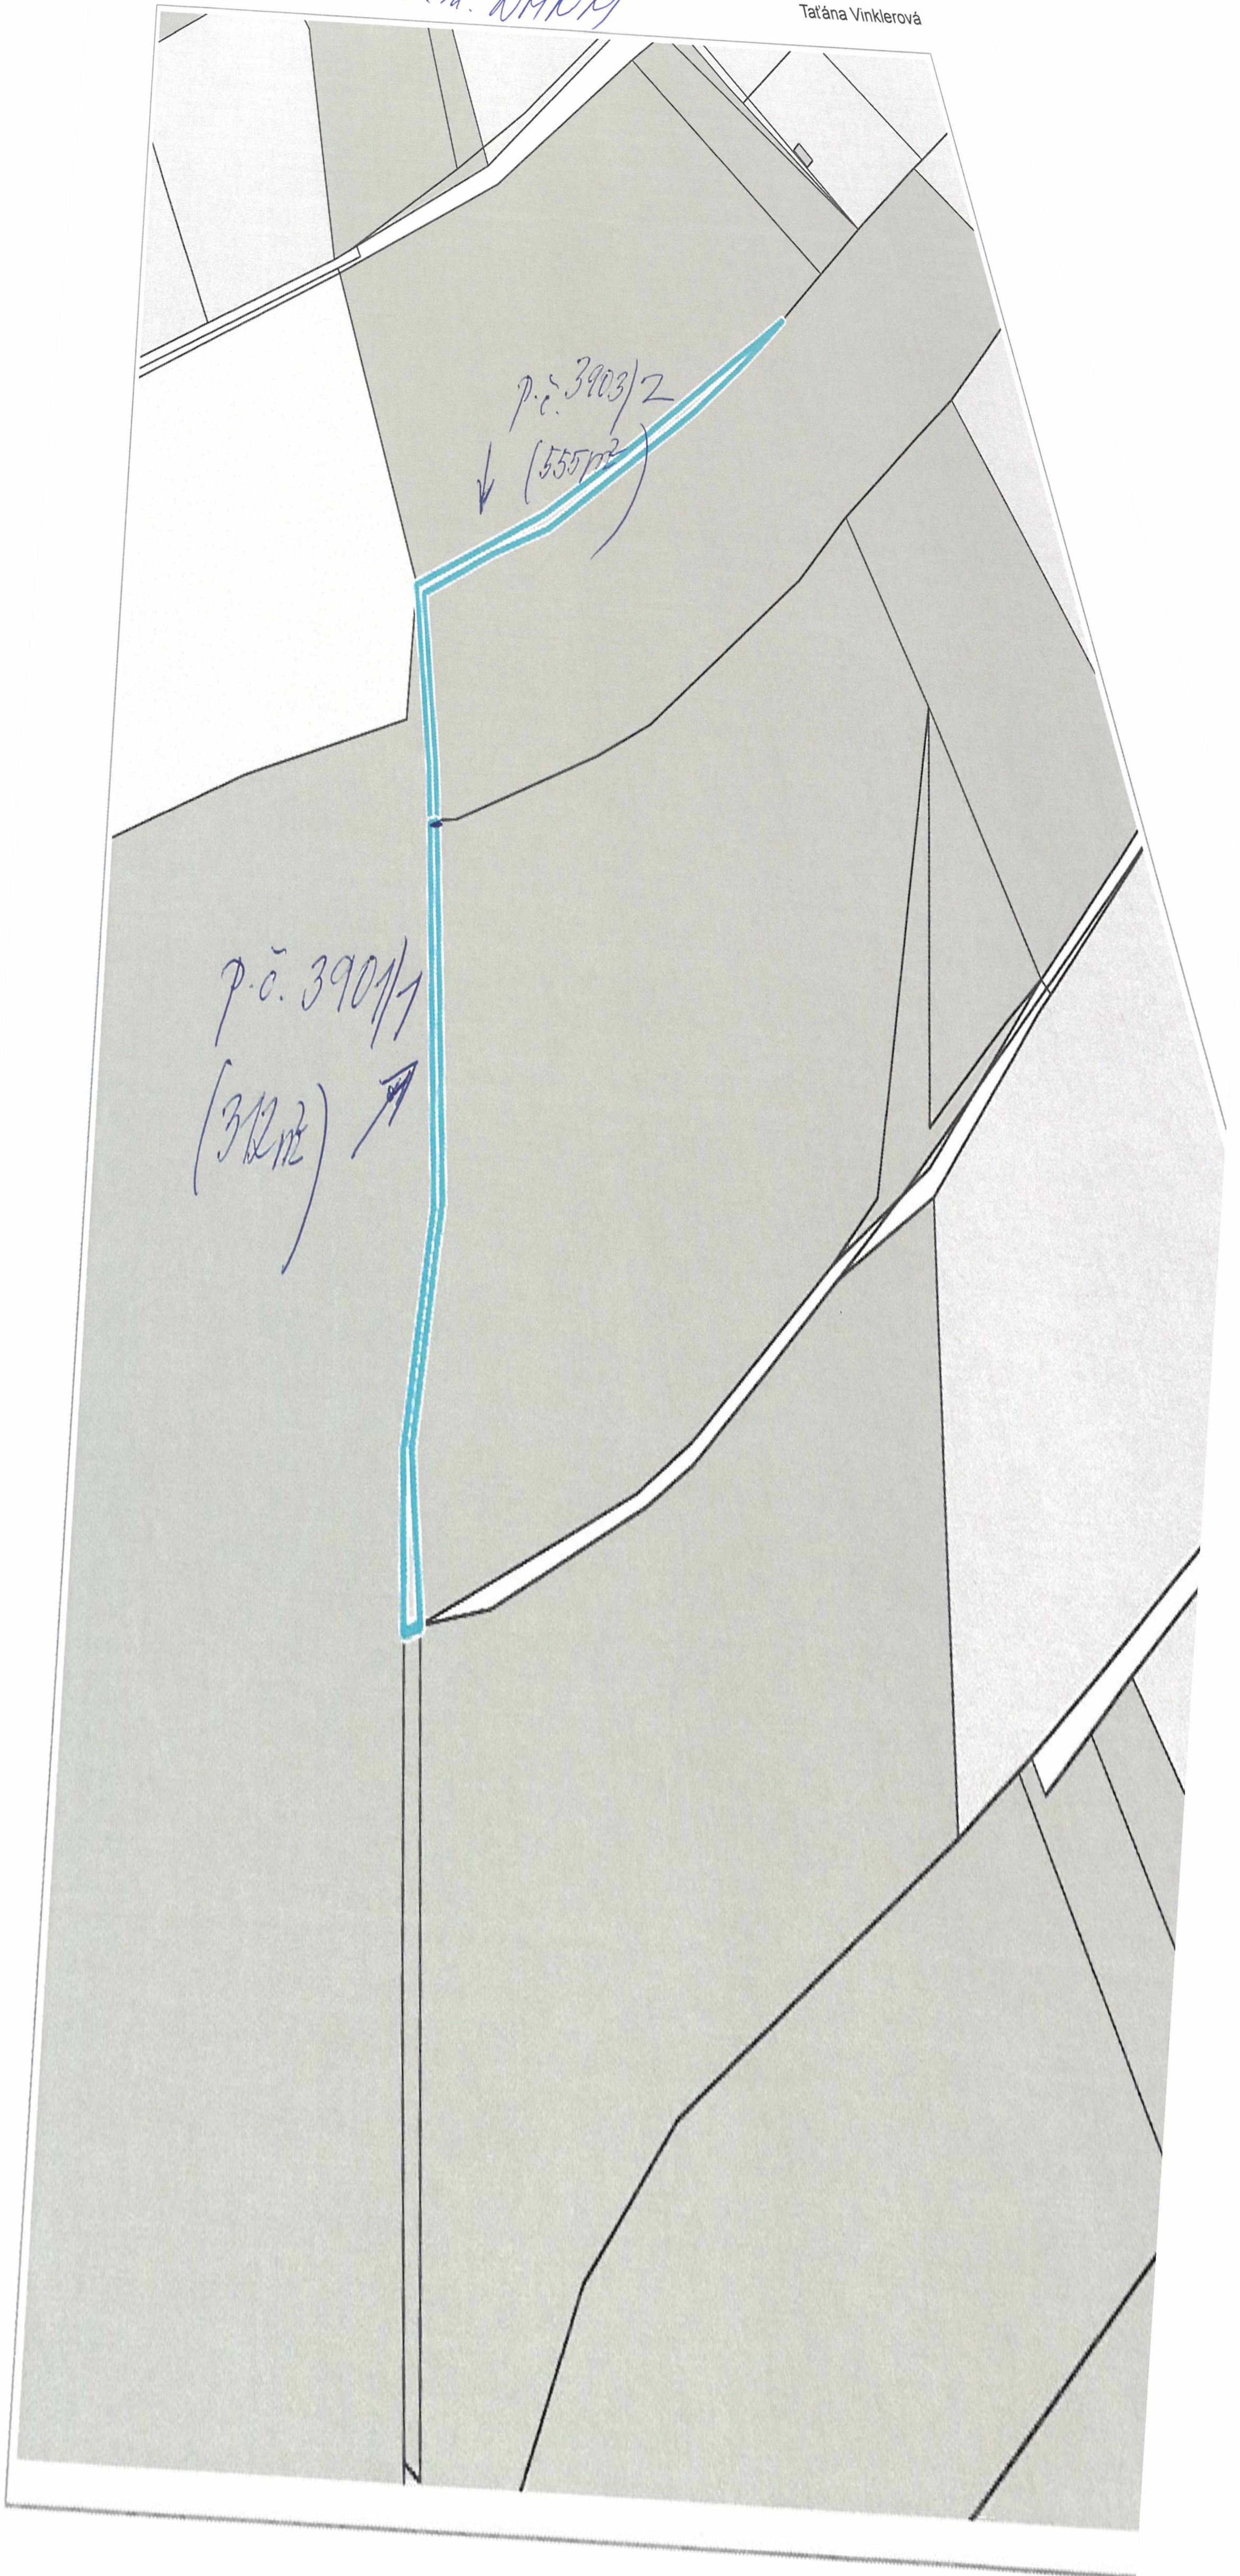

PŘEVOD Z MAJETKU MĚSTA L. U. POHLÉDEC

Tatána Vinklerová

500 m

1 : 15 096

Katastr: © ČÚZK

PŘEVOD Z MAJETKU MĚSTA S.Ú. NĚMČ

Taťána Vinklerová

100 m

1 : 3 774

Katastr: © ČÚZK

PŘEVOD Z MAJETKU MĚSTA S.M. KUKLÍK

Taťána Vinklerová

50 m

1 : 1 887

Katastr: © ČÚZK

PŘEVOD Z MAVETKY
MĚSTA
S. d. NMMN

12. 10. 2023

Tatána Vinklerová

50 m

Katastr: © ČÚZK

Vytisknuto v mapovém řešení Spinbox společnosti © T-MAPY

PŘEVOD Z MAJETKU
MĚSTA

A.m. POHLEDEC

12. 10. 2023

Tatána Vinklerová

Katastr: © ČÚZK

1 : 8 822

PŘEVOD Z MAJETKU MĚSTA B. V. KUKLÍK

12. 10. 2023

Tat'ána Vinklerová

20 m

1 : 944