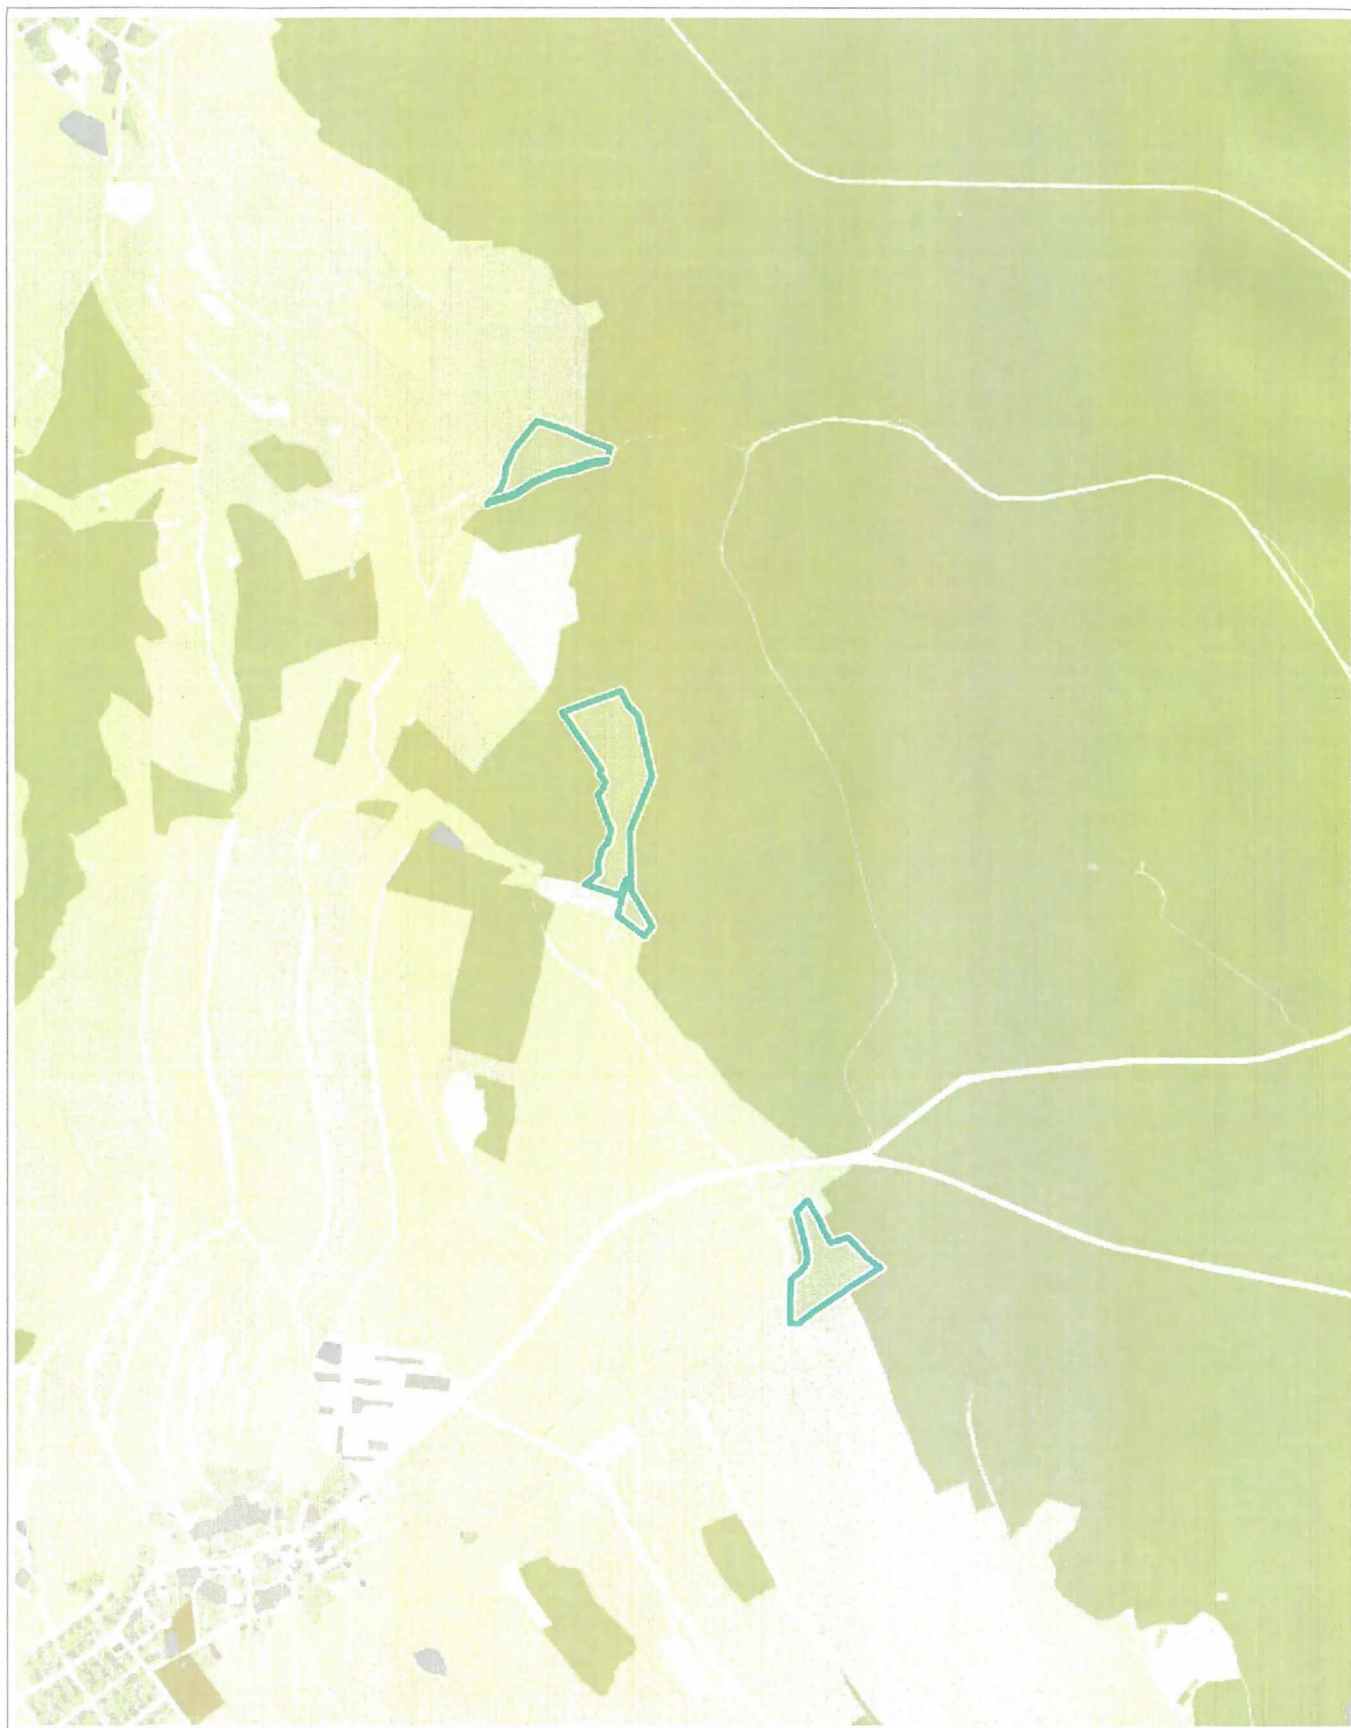

PŘEVOD Z MAJETKU MĚSTA L. U. POHLÉDEC

Tatána Vinklerová

500 m

1 : 15 096

Katastr: © ČÚZK

PŘEVOD Z MAJETKU MĚSTA S.Ú. NĚMČ

Taťána Vinklerová

100 m

1 : 3 774

Katastr: © ČÚZK

PŘEVOD Z MAJETKU MĚSTA S.M. KUKLÍK

Taťána Vinklerová

50 m

1 : 1 887

Katastr: © ČÚZK

PŘEVOD Z MAVETKY
MĚSTA
S. d. NMMN

12. 10. 2023

Tatána Vinklerová

50 m

Katastr: © ČÚZK

Vytisknuto v mapovém řešení Spinbox společnosti © T-MAPY

PŘEVOD Z MAJETKU
MĚSTA

A.m. POHLEDEC

12. 10. 2023

Tatána Vinklerová

Katastr: © ČÚZK

1 : 8 822

PŘEVOD Z MAJETKU MĚSTA B. V. KUKLÍK

12. 10. 2023

Tat'ána Vinklerová

20 m

1 : 944