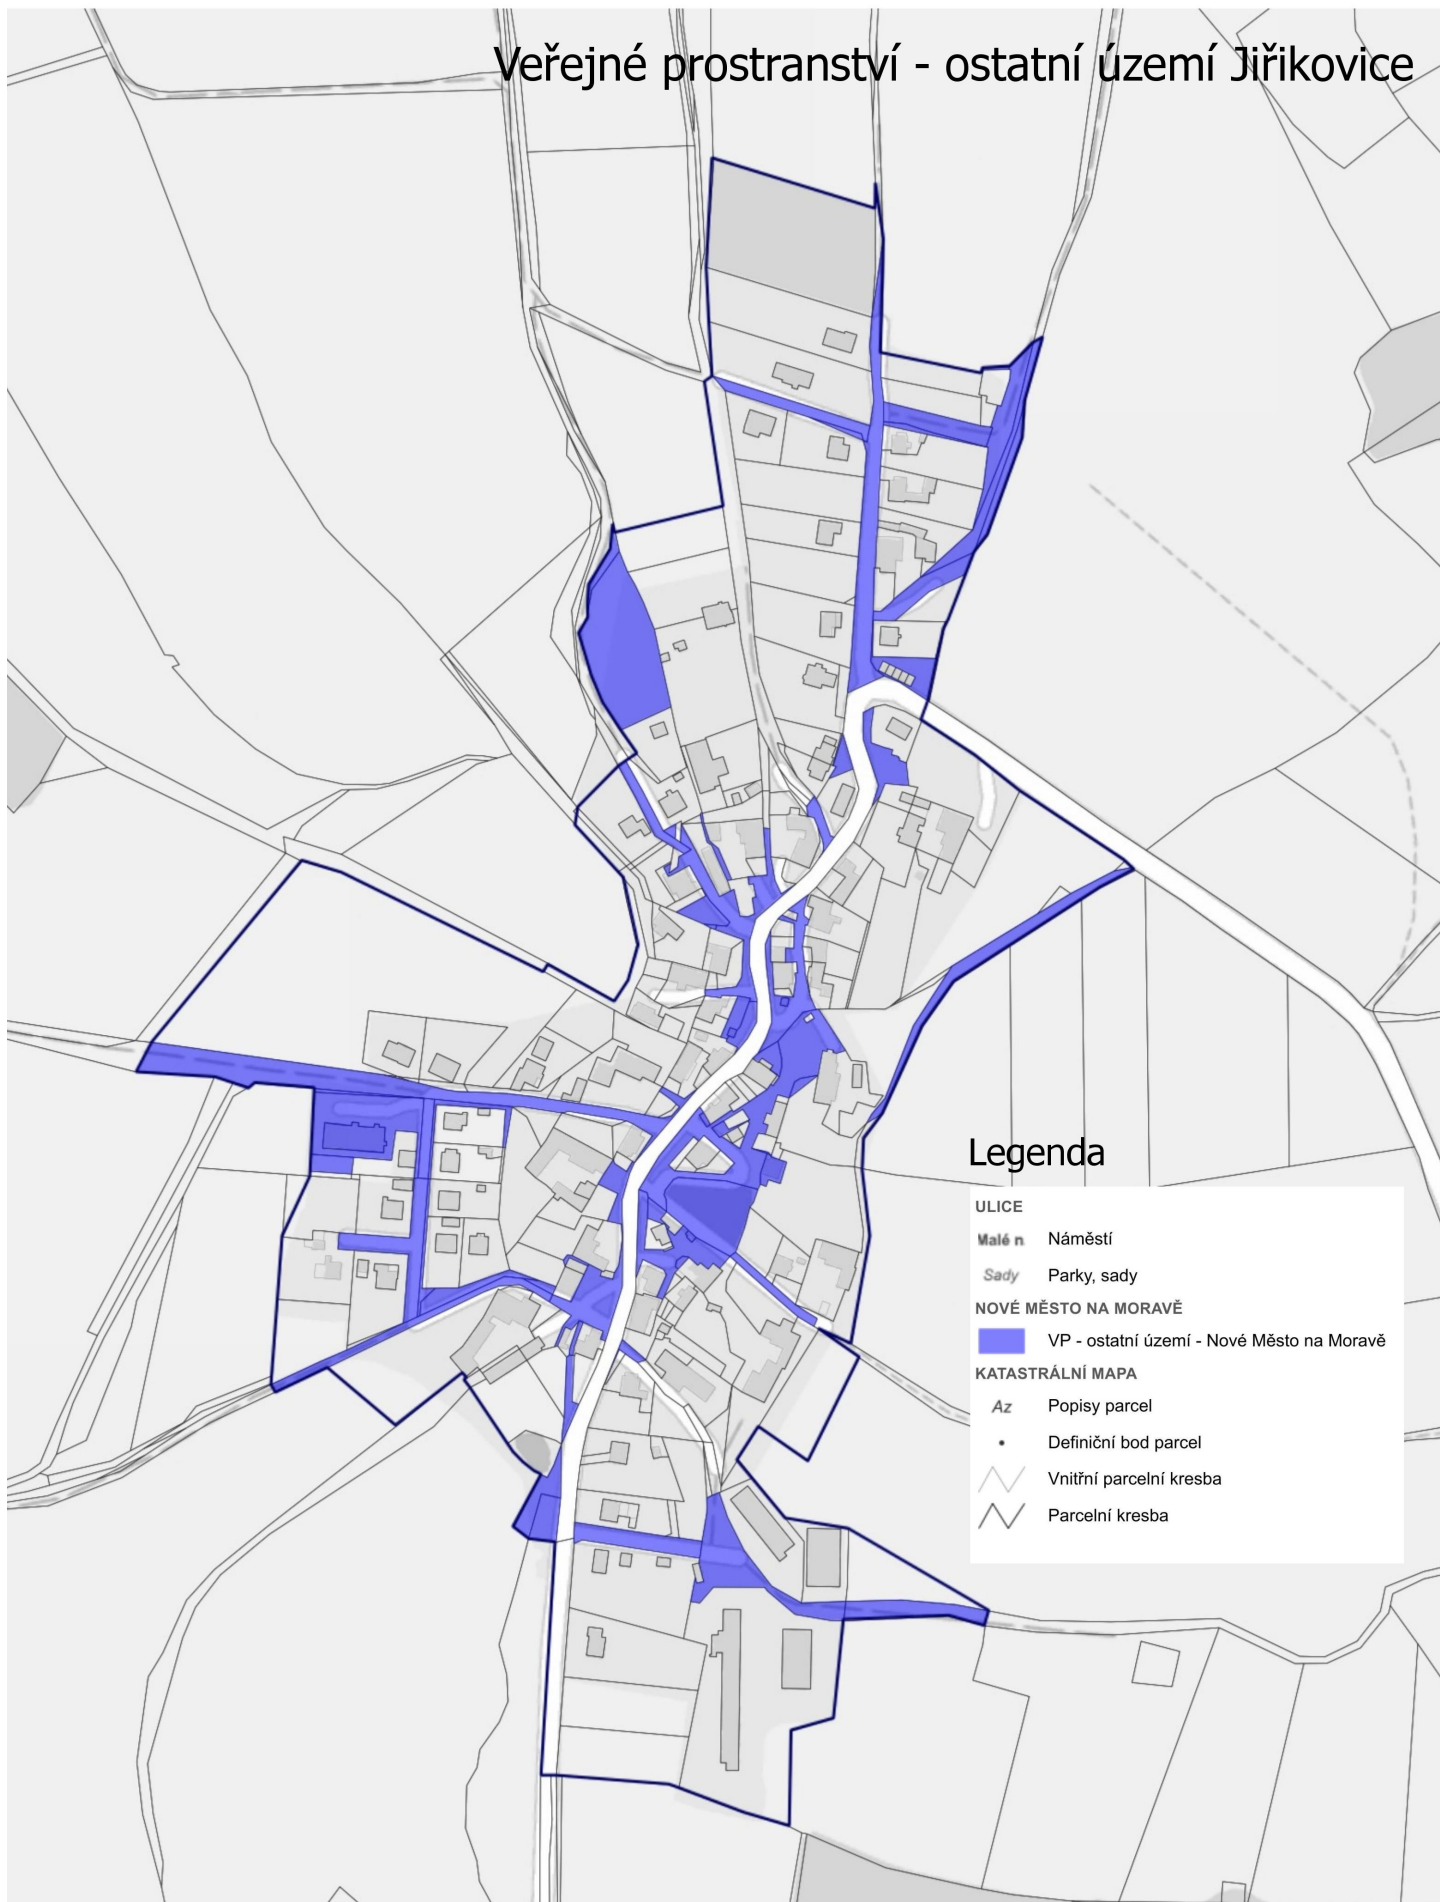

Veřejné prostranství - ostatní území Jiřikovice

Legenda

- ULICE**
- Malé n** Náměstí
- Sady** Parky, sady
- NOVÉ MĚSTO NA MORAVĚ**
- VP - ostatní území - Nové Město na Moravě**
- KATASTRÁLNÍ MAPA**
- Az** Popisy parcel
- Definiční bod parcel
- ~** Vnitřní parcelní kresba
- ~** Parcelní kresba