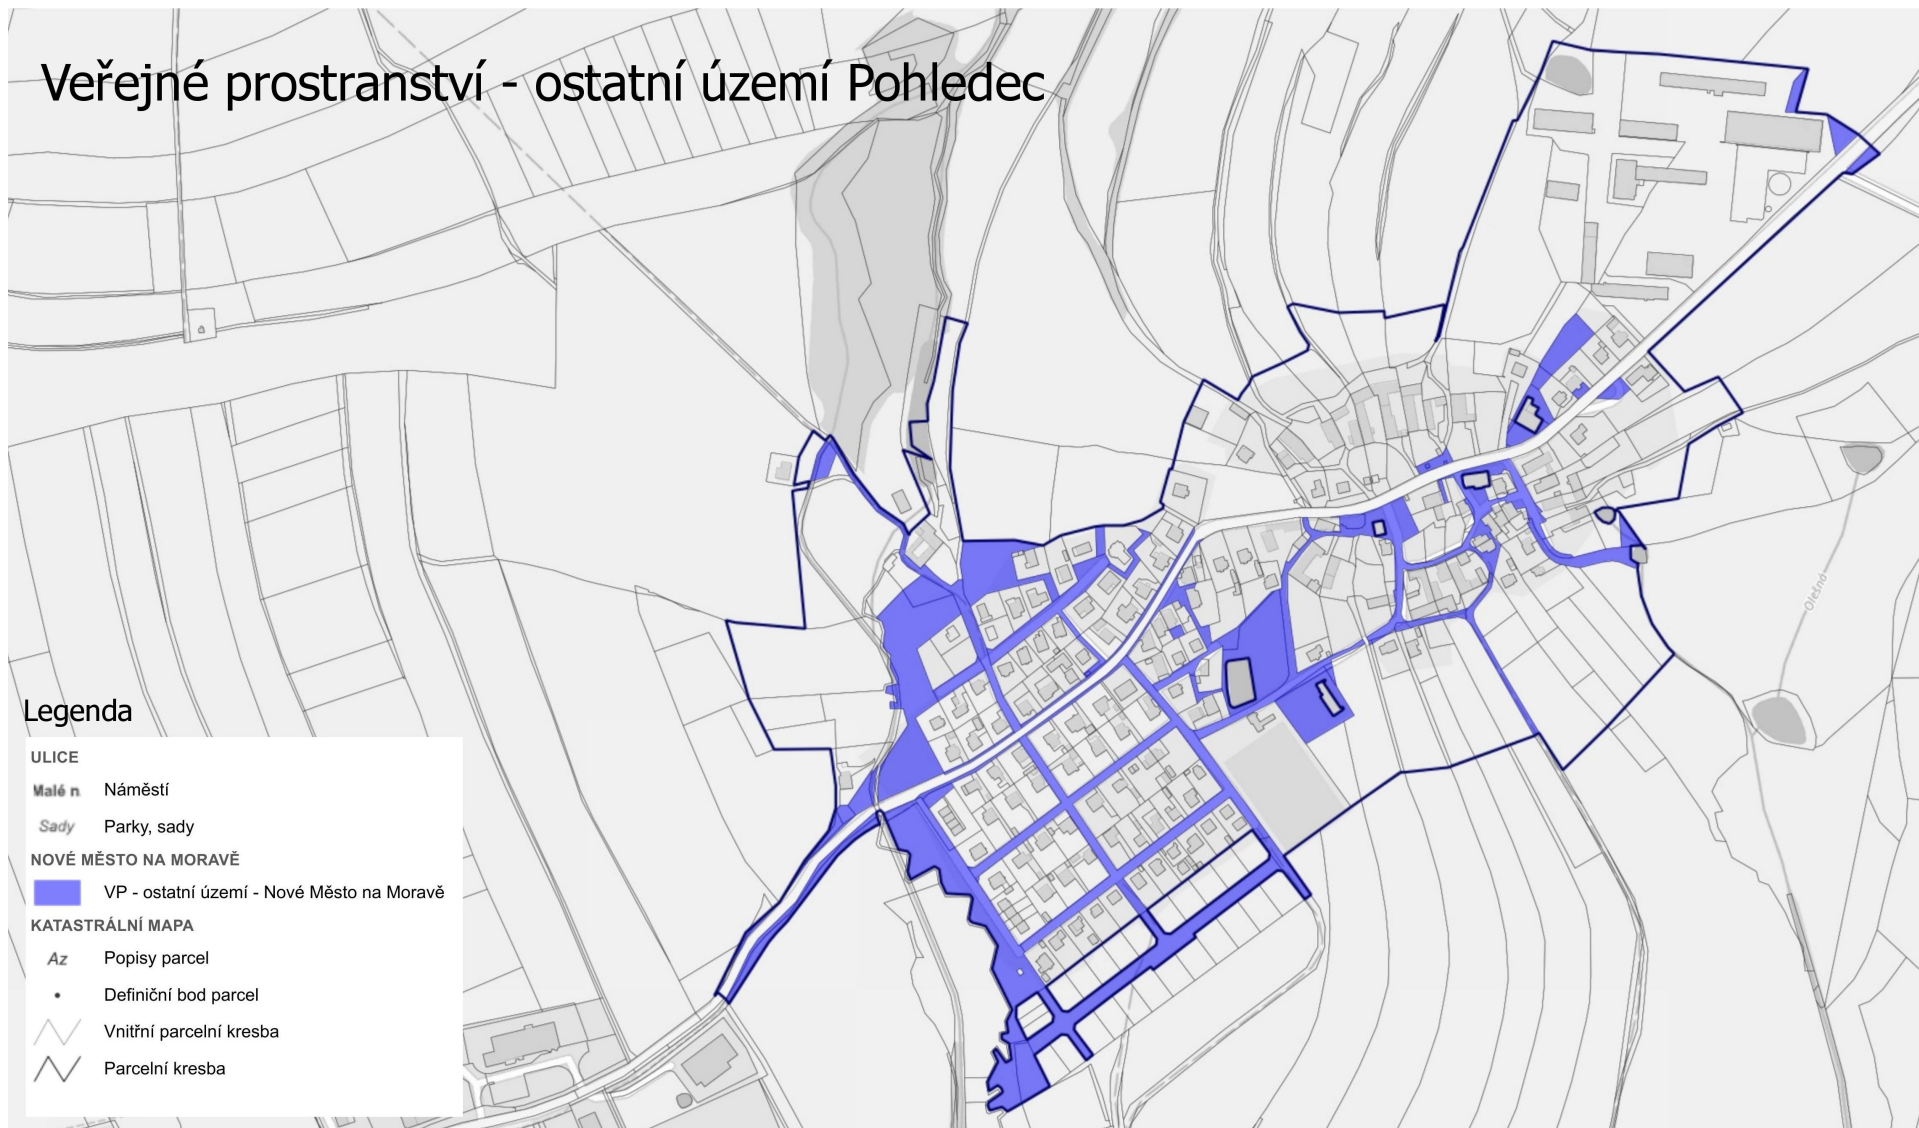

Veřejné prostranství - ostatní území Pohledec

Legenda

ULICE

Malé n Náměstí

Sady Parky, sady

NOVÉ MĚSTO NA MORAVĚ

VP - ostatní území - Nové Město na Moravě

KATASTRÁLNÍ MAPA

Az Popisy parcel

• Definiční bod parcel

∩ Vnitřní parcelní kresba

∩ Parcelní kresba