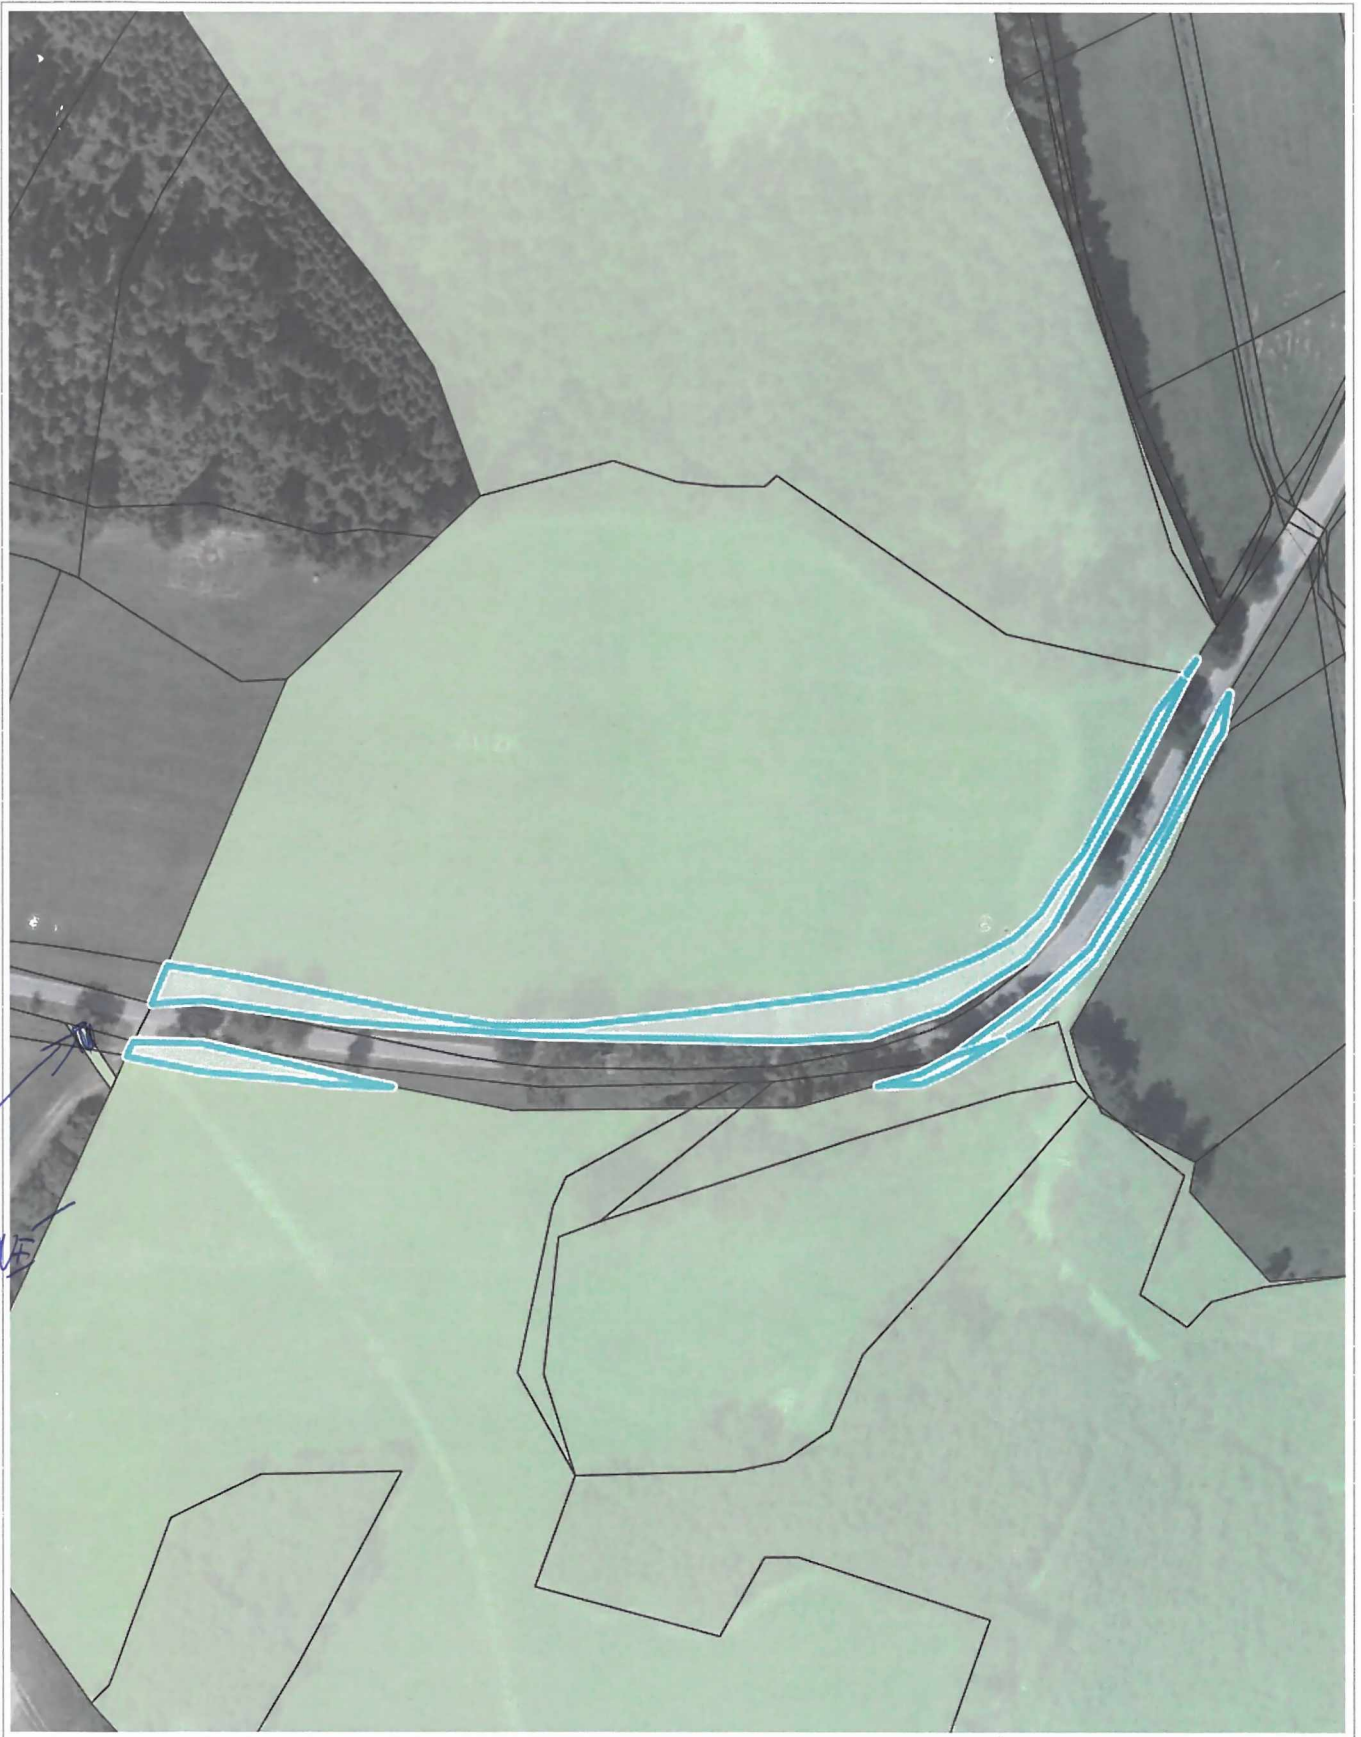

II/354 Petrovice - Hlinné

darování Nové Město na Moravě -> Kraj Vysočina

vlastník	výměra	p.č.
Katastrální území Petrovice u Nového Města na Moravě		
Město Nové Město na Moravě, Vratislavovo náměstí 103, 592 31 Nové Město na Moravě	1	424/3
Město Nové Město na Moravě, Vratislavovo náměstí 103, 592 31 Nové Město na Moravě	1637	426/2
Město Nové Město na Moravě, Vratislavovo náměstí 103, 592 31 Nové Město na Moravě	324	418/2
Město Nové Město na Moravě, Vratislavovo náměstí 103, 592 31 Nové Město na Moravě	58	415/3
Město Nové Město na Moravě, Vratislavovo náměstí 103, 592 31 Nové Město na Moravě	267	591/2
Katastrální území Hlinné		
Město Nové Město na Moravě, Vratislavovo náměstí 103, 592 31 Nové Město na Moravě	24	999/2
Celkem k darování	2311	

z. n. PETROVICE u KYNKY

26. 4. 2024

Taťána Vinklerová

*z. n.
HLINNE*

0 50 m 100 m

1 : 1 887

Ortofoto: © ČÚZK, Katastr: © ČÚZK

L. v. Hlinné

26. 4. 2024

Taťána Vinklerová

0 25 m 50 m

1 : 944

Ortofoto: © ČÚZK, Katastr: © ČÚZK